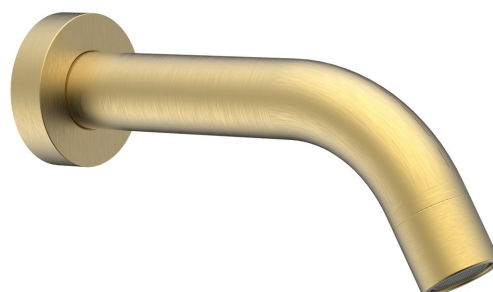

Bestellcode: BO519

Grundinformation

Marke: Sapho

Größe

Tiefe: 180 mm

Eigenschaften

Farbe: Gold mat

Material: Messing

Form: Rund

Installation: Wand

Gewicht / Stück: 0.8 kg

Verpackung: 1 Stück

Garantie: 2 Jahre

Technisches Arbeitsblatt