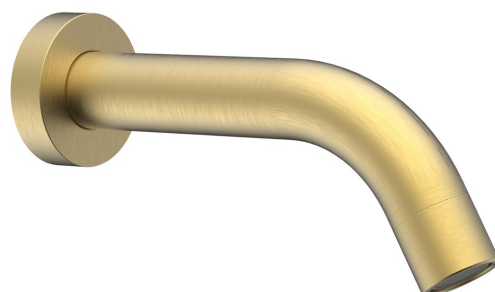

## Einlauf, 174mm, gold matt

**Bestellcode:** BO519

### Größe

**Tiefe:** 180 mm

### Eigenschaften

**Farbe:** Gold mat

**Material:** Messing

**Form:** Rund

**Installation:** Wand

**Gewicht / Stück:** 0.8 kg

**Verpackung:** 1 Stück

**Garantie:** 2 Jahre