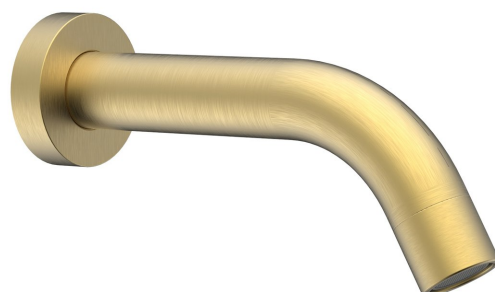

Bestellcode: BO519

Grundinformation

Marke: Sapho

Größe

Tiefe: 180 mm

Eigenschaften

Farbe: Gold mat

Material: Messing

Form: Rund

Installation: Wand

Gewicht / Stück: 0.8 kg

Verpackung: 1 Stück

Garantie: 2 Jahre

Technisches Arbeitsblatt