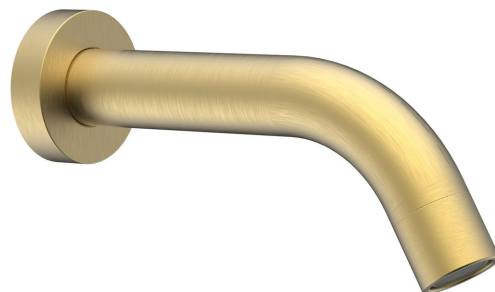

## Einlauf, 174mm, gold matt

**Bestellcode:** BO519

### Größe

**Tiefe:** 180 mm

### Eigenschaften

**Farbe:** Gold mat

**Material:** Messing

**Form:** Rund

**Installation:** Wand

**Gewicht / Stück:** 0.8 kg

**Verpackung:** 1 Stück

**Garantie:** 2 Jahre