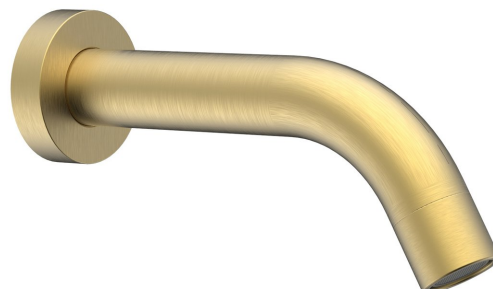

Bestellcode: BO519

Grundinformation

Marke: Sapho

Größe

Tiefe: 180 mm

Eigenschaften

Farbe: Gold mat

Material: Messing

Form: Rund

Installation: Wand

Gewicht / Stück: 0.8 kg

Verpackung: 1 Stück

Garantie: 2 Jahre

Technisches Arbeitsblatt