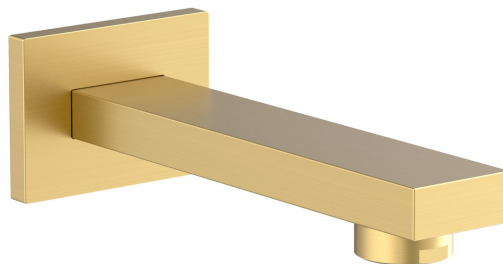

Einlauf, eckig, Gold matt

Bestellcode: BO419

Grundinformation

Marke: Sapho

Größe

Breite: 70 mm

Höhe: 50 mm

Tiefe: 160 mm

Eigenschaften

Farbe: Gold mat

Material: Messing

Form: Eckig

Installation: Wand

Gewicht / Stück: 0.949 kg

Verpackung: 1 Stück

Garantie: 2 Jahre