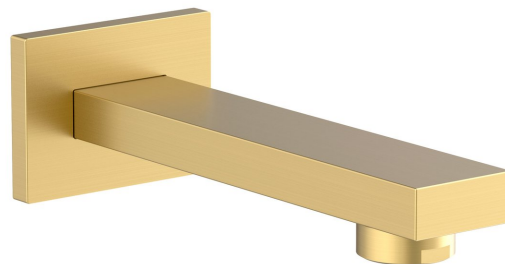

## Einlauf, eckig, Gold matt

**Bestellcode:** BO419

### Größe

**Breite:** 70 mm

**Höhe:** 50 mm

**Tiefe:** 160 mm

### Eigenschaften

**Farbe:** Gold mat

**Material:** Messing

**Form:** Eckig

**Installation:** Wand

**Gewicht / Stück:** 0.949 kg

**Verpackung:** 1 Stück

**Garantie:** 2 Jahre