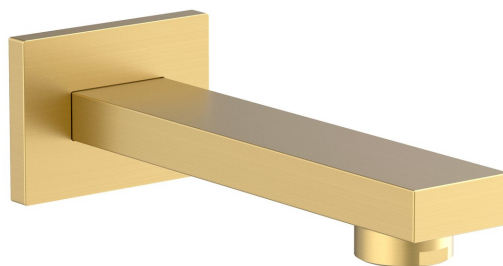

Einlauf, eckig, Gold matt

Bestellcode: BO419

Größe

Breite: 70 mm
Höhe: 50 mm
Tiefe: 160 mm

Eigenschaften

Farbe: Gold mat
Material: Messing
Garantie: 2 Jahre

Technisches Arbeitsblatt