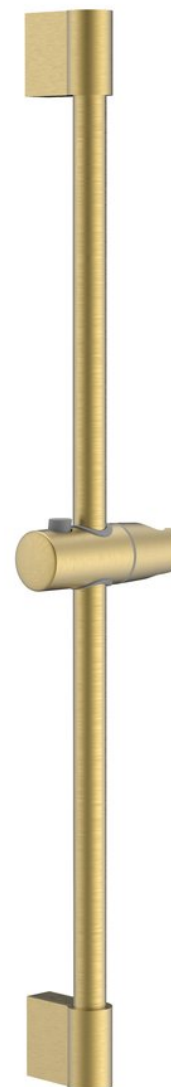

Bestellcode: 1202-02GB

Grundinformation

Marke: Sapho

Größe

Höhe: 708 mm

Tiefe: 65 mm

Eigenschaften

Farbe: Gold mat

Material: ABS/Edelstahl

Form: Rund

Querschnittsabmessungen
der Stange: Durchmesser 22 mm

Gewicht / Stück: 1.23 kg

Verpackung: 1 Stück

Garantie: 2 Jahre

Ersatzteile

Ersatzschieber für Brausestange 23mm, ABS/Gold matt (Bestellcode: NDSZ139GB)