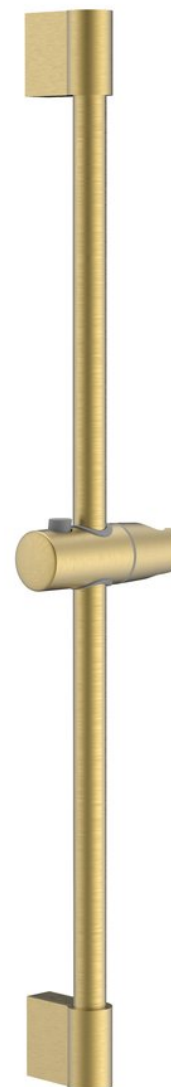

Bestellcode: 1202-02GB

**Grundinformation**

Marke: Sapho

**Größe**

Höhe: 708 mm

Tiefe: 65 mm

**Eigenschaften**

Farbe: Gold mat

Material: ABS/Edelstahl

Form: Rund

Querschnittsabmessungen  
der Stange: Durchmesser 22 mm

Gewicht / Stück: 1.23 kg

Verpackung: 1 Stück

Garantie: 2 Jahre

**Ersatzteile**

Ersatzschieber für Brausestange 23mm, ABS/Gold matt (Bestellcode: NDSZ139GB)