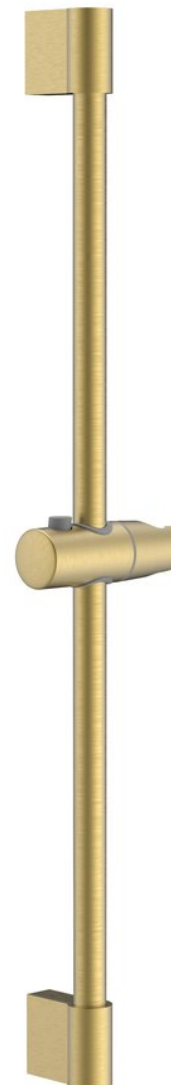

Bestellcode: 1202-02GB

Grundinformation

Marke: Sapho

Größe

Höhe: 708 mm

Tiefe: 65 mm

Eigenschaften

Farbe: Gold mat

Material: ABS/Edelstahl

Form: Rund

Querschnittsabmessungen
der Stange: Durchmesser 22 mm

Gewicht / Stück: 1.23 kg

Verpackung: 1 Stück

Garantie: 2 Jahre

Ersatzteile

Ersatzschieber für Brausestange 23mm, ABS/Gold matt (Bestellcode: NDSZ139GB)

Technisches Arbeitsblatt