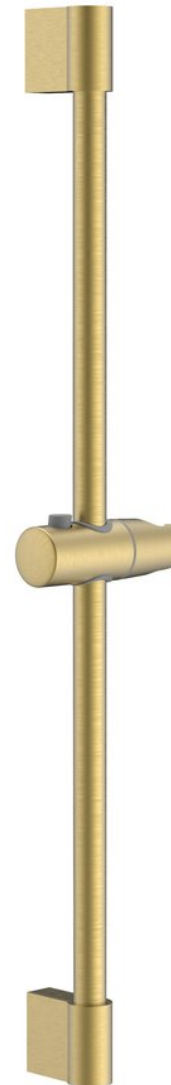

Bestellcode: 1202-02GB

Grundinformation

Marke: Sapho

Größe

Höhe: 708 mm

Tiefe: 65 mm

Eigenschaften

Farbe: Gold mat

Material: ABS/Edelstahl

Form: Rund

Querschnittsabmessungen
der Stange: Durchmesser 22 mm

Gewicht / Stück: 1.23 kg

Verpackung: 1 Stück

Garantie: 2 Jahre

Ersatzteile

Ersatzschieber für Brausestange 23mm, ABS/Gold matt (Bestellcode: NDSZ139GB)