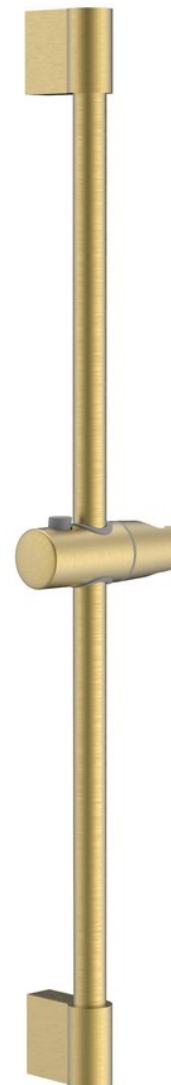

Bestellcode: 1202-02GB

**Grundinformation**

Marke: Sapho

**Größe**

Höhe: 708 mm

Tiefe: 65 mm

**Eigenschaften**

Farbe: Gold mat

Material: ABS/Edelstahl

Form: Rund

Querschnittsabmessungen  
der Stange: Durchmesser 22 mm

Gewicht / Stück: 1.23 kg

Verpackung: 1 Stück

Garantie: 2 Jahre

**Ersatzteile**

Ersatzschieber für Brausestange 23mm, ABS/Gold matt (Bestellcode: NDSZ139GB)

Technisches Arbeitsblatt