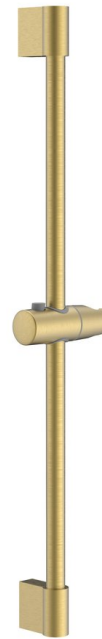

Eigenschaften

Farbe: Gold mat

Material: ABS/Edelstahl

Garantie: 2 Jahre