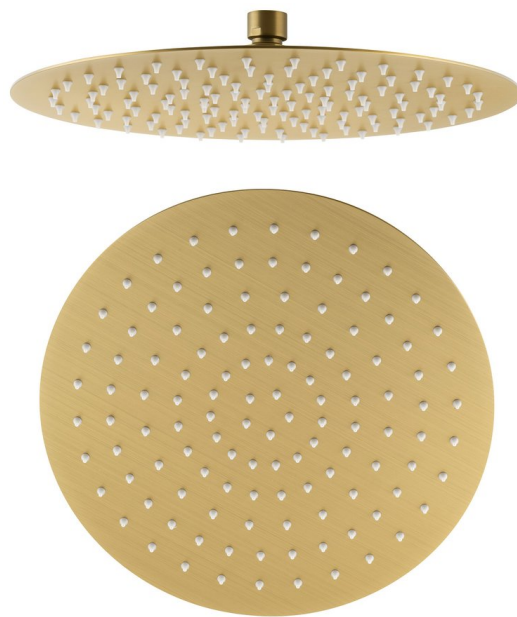

SLIM Kopfbrause, Durch. 300mm, Gold matt

Bestellcode: MS573GB

Grundinformation

Marke: Sapho

Größe

Stopfen-Durchmesser: 300 mm

Höhe: 2 mm

Eigenschaften

Farbe: Gold matt

Material: Edelstahl

Form: Rund

Installation: 1 Weg

Brausefunktionen: Regen

Ausstattung: AntiCalc

Gewicht / Stück: 2.0 kg

Verpackung: 1 Stück

Garantie: 2 Jahre