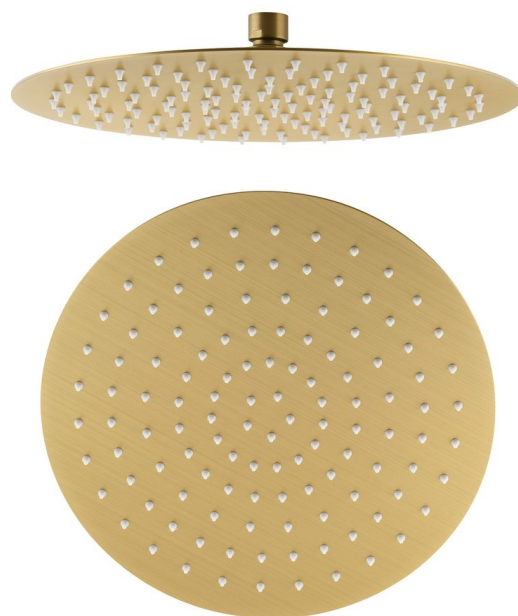

SLIM Kopfbrause, Durch. 300mm, Gold matt

Bestellcode: MS573GB

Grundinformation

Marke: Sapho

Größe

Stopfen-Durchmesser: 300 mm

Höhe: 2 mm

Eigenschaften

Farbe: Gold matt

Material: Edelstahl

Form: Rund

Installation: 1 Weg

Brausefunktionen: Regen

Ausstattung: AntiCalc

Gewicht / Stück: 2.0 kg

Verpackung: 1 Stück

Garantie: 2 Jahre