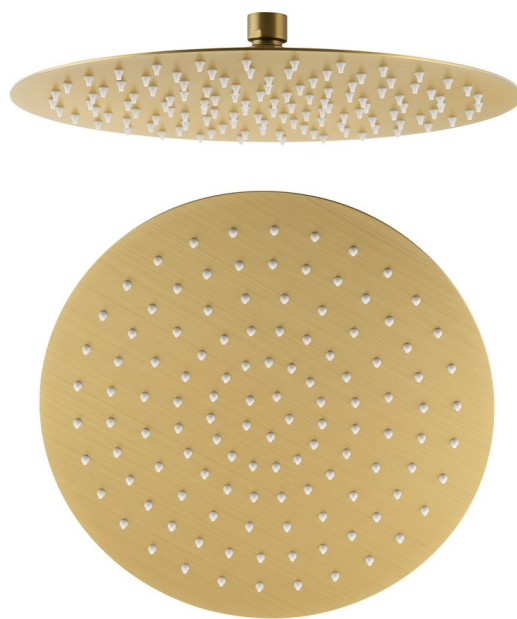

SLIM Kopfbrause, Durch. 300mm, Gold matt

Bestellcode: MS573GB

Grundinformation

Marke: Sapho

Größe

Stopfen-Durchmesser: 300 mm

Höhe: 2 mm

Eigenschaften

Farbe: Gold matt

Material: Edelstahl

Form: Rund

Installation: 1 Weg

Brausefunktionen: Regen

Ausstattung: AntiCalc

Gewicht / Stück: 2.0 kg

Verpackung: 1 Stück

Garantie: 2 Jahre