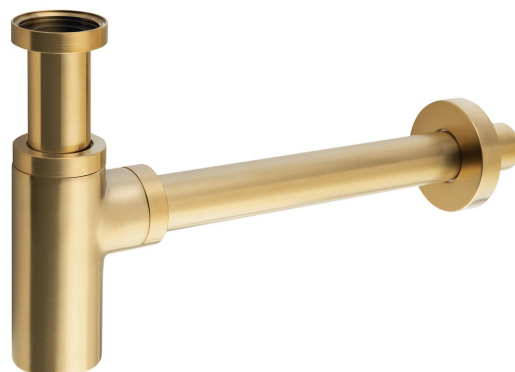

Waschtisch-Siphon 5/4", Abfluss 32mm, Rund, Gold matt

Bestellcode: SI519

Grundinformation

Marke: Sapho

Eigenschaften

Farbe: Gold mat

Material: Messing

Durchmesser Abfall: 32 mm

Gewindegröße: 5/4"

Ausstattung: PVD

Gewicht / Stück: 0.964 kg

Verpackung: 1 Stück

Garantie: 2 Jahre