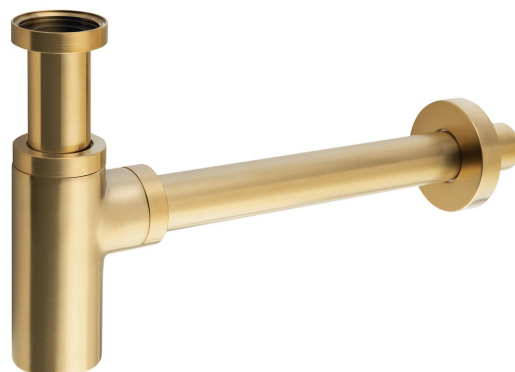

Waschtisch-Siphon 5/4" , Abfluss 32mm, Rund, Gold matt

Bestellcode: SI519

Grundinformation

Marke: Sapho

Eigenschaften

Farbe: Gold mat

Material: Messing

Durchmesser Abfall: 32 mm

Gewindegröße: 5/4"

Ausstattung: PVD

Gewicht / Stück: 0.964 kg

Verpackung: 1 Stück

Garantie: 2 Jahre