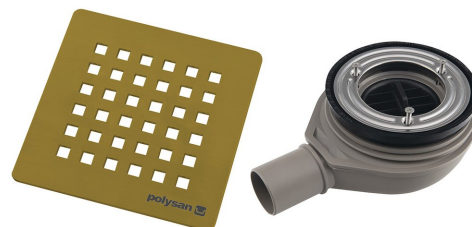

FLEXIA Duschwannenablauf, Ø 90mm, DN40, gold matt

Bestellcode: 17752

Grundinformation

Marke: Polysan

Eigenschaften

Farbe: Gold matt

Material: Plast

**Siphon für
Badewannen:** 90 mm

Durchmesser Abfall: 40 mm

Durchfluss (3 bar): 30 l/min

Ausstattung: Niedrig

Gewicht / Stück: 0.3 kg

Verpackung: 1 Stück

Garantie: 2 Jahre

Technisches Arbeitsblatt

Průtok l/min: 30
Flow rate l/min: 30