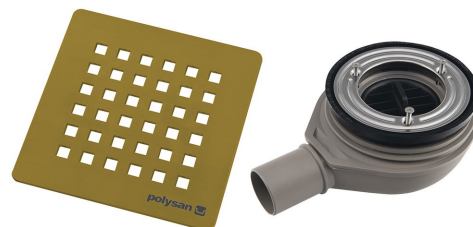

FLEXIA Duschwannenablauf, Ø 90mm, DN40, gold matt

Bestellcode: 17752

Grundinformation

Marke: Polysan

Eigenschaften

Farbe: Gold matt

Material: Plast

**Siphon für
Badewannen:** 90 mm

Durchmesser Abfall: 40 mm

Durchfluss (3 bar): 30 l/min

Ausstattung: Niedrig

Gewicht / Stück: 0.3 kg

Verpackung: 1 Stück

Garantie: 2 Jahre

Technisches Arbeitsblatt

Průtok l/min: 30
Flow rate l/min: 30