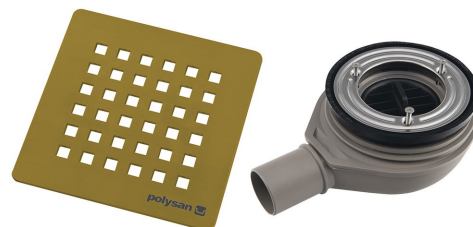

FLEXIA Duschwannenablauf, Ø 90mm, DN40, gold matt

Bestellcode: 17752

Grundinformation

Marke: Polysan

Eigenschaften

Farbe: Gold matt

Material: Plast

**Siphon für
Badewannen:** 90 mm

Durchmesser Abfall: 40 mm

Durchfluss (3 bar): 30 l/min

Ausstattung: Niedrig

Gewicht / Stück: 0.3 kg

Verpackung: 1 Stück

Garantie: 2 Jahre