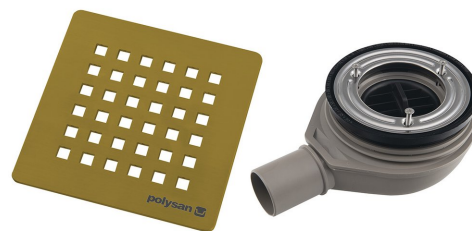

FLEXIA Duschwannenablauf, Ø 90mm, DN40, gold matt

Bestellcode: 17752

Eigenschaften

Farbe: Gold matt

Material: Plast

Garantie: 2 Jahre

Technisches Arbeitsblatt

Průtok l/min: 30
Flow rate l/min: 30