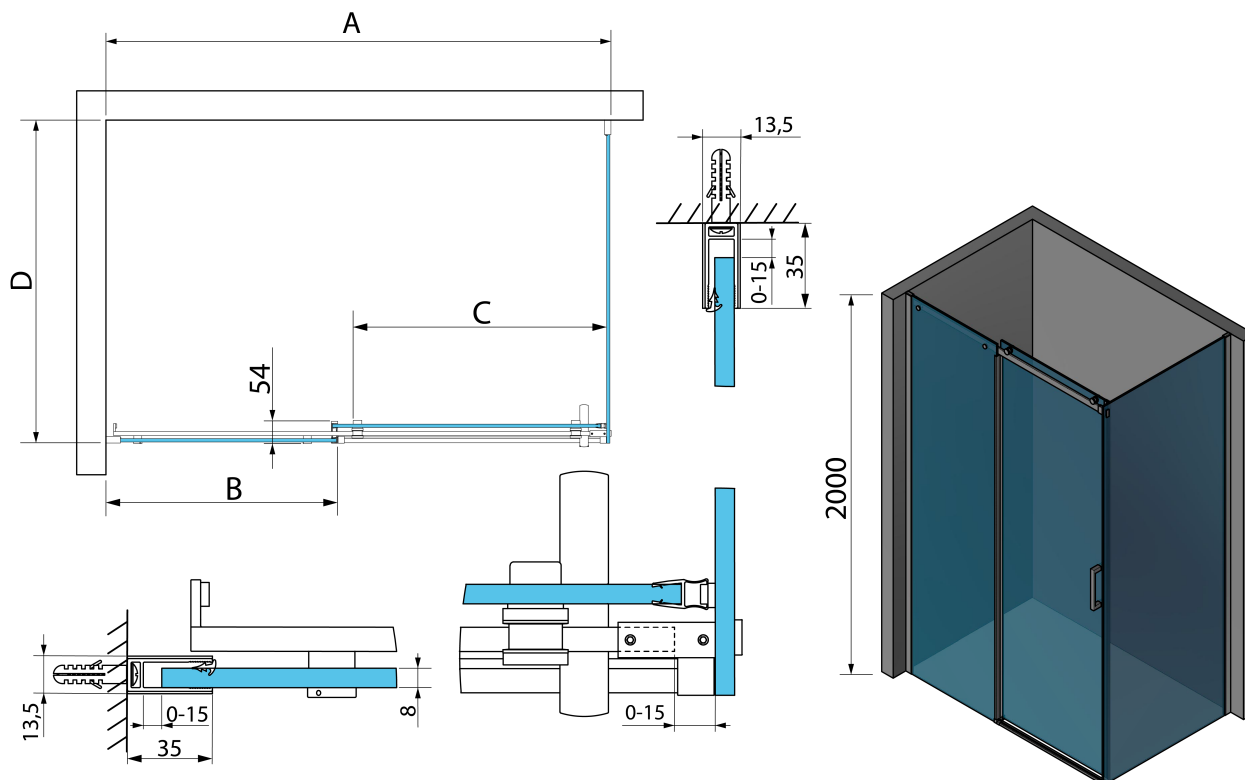

THRON ROUND Rechteckige Duschkabine 1400x800 mm, runde Rollen

Bestellcode: TL1480-5005

Grundinformation

Marke: Polysan

Serie: THRON

Größe

Breite: 1400 mm

Höhe: 2000 mm

Tiefe: 800 mm

Eigenschaften

Farbenprofil: Chrom - Poliertem Aluminium

Form: Rechteckige Duschtrennungen

Öffnungsarten: Schiebetür

Richtung der Öffnung: Universelle

Eingangsbreite: 596 mm

Glasfarbe: Klarglas

Glasbehandlung: Antidrop

Glasdicke: 8 mm

Eigenschaften: Rahmenloses Design

Gewicht / Stück: 90.1 kg

Verpackung: 3 Stück

Garantie: 2 Jahre

Technisches Arbeitsblatt

MODEL	A	B	C	D
TL1070-500x	990-1020	458mm	396mm	680-695
TL1080-500x	990-1020	458mm	396mm	780-795
TL1090-500x	990-1020	458mm	396mm	880-895
TL1010-500x	990-1020	458mm	396mm	980-995
TL1170-500x	1090-1110	508mm	446mm	680-695
TL1180-500x	1090-1110	508mm	446mm	780-795
TL1190-500x	1090-1110	508mm	446mm	880-895
TL1110-500x	1090-1110	508mm	446mm	980-995
TL1270-500x	1190-1210	558mm	496mm	680-695
TL1280-500x	1190-1210	558mm	496mm	780-795
TL1290-500x	1190-1210	558mm	496mm	880-895
TL1210-500x	1190-1210	558mm	496mm	980-995
TL1370-500x	1290-1310	608mm	546mm	680-695
TL1380-500x	1290-1310	608mm	546mm	780-795

MODEL	A	B	C	D
TL1390-500x	1290-1310	608mm	546mm	880-895
TL1310-500x	1290-1310	608mm	546mm	980-995
TL1470-500x	1390-1410	658mm	596mm	680-695
TL1480-500x	1390-1410	658mm	596mm	780-795
TL1490-500x	1390-1410	658mm	596mm	880-895
TL1410-500x	1390-1410	658mm	596mm	980-995
TL1570-500x	1490-1510	708mm	646mm	680-695
TL1580-500x	1490-1510	708mm	646mm	780-795
TL1590-500x	1490-1510	708mm	646mm	880-895
TL1510-500x	1490-1510	708mm	646mm	980-995
TL1670-500x	1590-1610	808mm	646mm	680-695
TL1680-500x	1590-1610	808mm	646mm	780-795
TL1690-500x	1590-1610	808mm	646mm	880-895
TL1610-500x	1590-1610	808mm	646mm	980-995