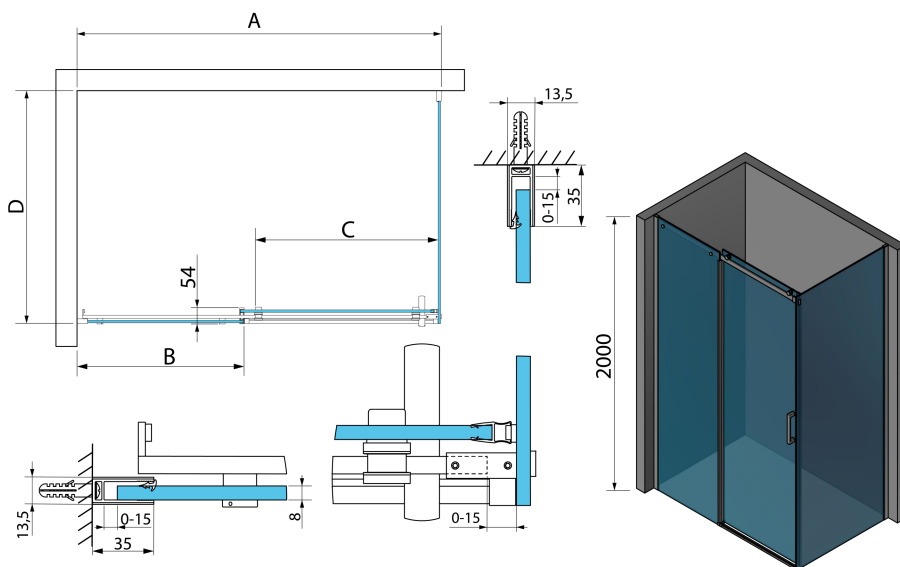

# THRON ROUND Rechteckige Duschkabine 1300x800 mm, runde Rollen

**Bestellcode:** TL1380-5005

**Größe**

**Breite:** 1300 mm  
**Höhe:** 2000 mm  
**Tiefe:** 800 mm

**Eigenschaften**

**Garantie:** 2 Jahre

## Technisches Arbeitsblatt

MODEL	A	B	C	D
TL1070-500x	990-1020	458mm	396mm	680-695
TL1080-500x	990-1020	458mm	396mm	780-795
TL1090-500x	990-1020	458mm	396mm	880-895
TL1010-500x	990-1020	458mm	396mm	980-995
TL1170-500x	1090-1110	508mm	446mm	680-695
TL1180-500x	1090-1110	508mm	446mm	780-795
TL1190-500x	1090-1110	508mm	446mm	880-895
TL1110-500x	1090-1110	508mm	446mm	980-995
TL1270-500x	1190-1210	558mm	496mm	680-695
TL1280-500x	1190-1210	558mm	496mm	780-795
TL1290-500x	1190-1210	558mm	496mm	880-895
TL1210-500x	1190-1210	558mm	496mm	980-995
TL1370-500x	1290-1310	608mm	546mm	680-695
TL1380-500x	1290-1310	608mm	546mm	780-795

MODEL	A	B	C	D
TL1390-500x	1290-1310	608mm	546mm	880-895
TL1310-500x	1290-1310	608mm	546mm	980-995
TL1470-500x	1390-1410	658mm	596mm	680-695
TL1480-500x	1390-1410	658mm	596mm	780-795
TL1490-500x	1390-1410	658mm	596mm	880-895
TL1410-500x	1390-1410	658mm	596mm	980-995
TL1570-500x	1490-1510	708mm	646mm	680-695
TL1580-500x	1490-1510	708mm	646mm	780-795
TL1590-500x	1490-1510	708mm	646mm	880-895
TL1510-500x	1490-1510	708mm	646mm	980-995
TL1670-500x	1590-1610	808mm	646mm	680-695
TL1680-500x	1590-1610	808mm	646mm	780-795
TL1690-500x	1590-1610	808mm	646mm	880-895
TL1610-500x	1590-1610	808mm	646mm	980-995