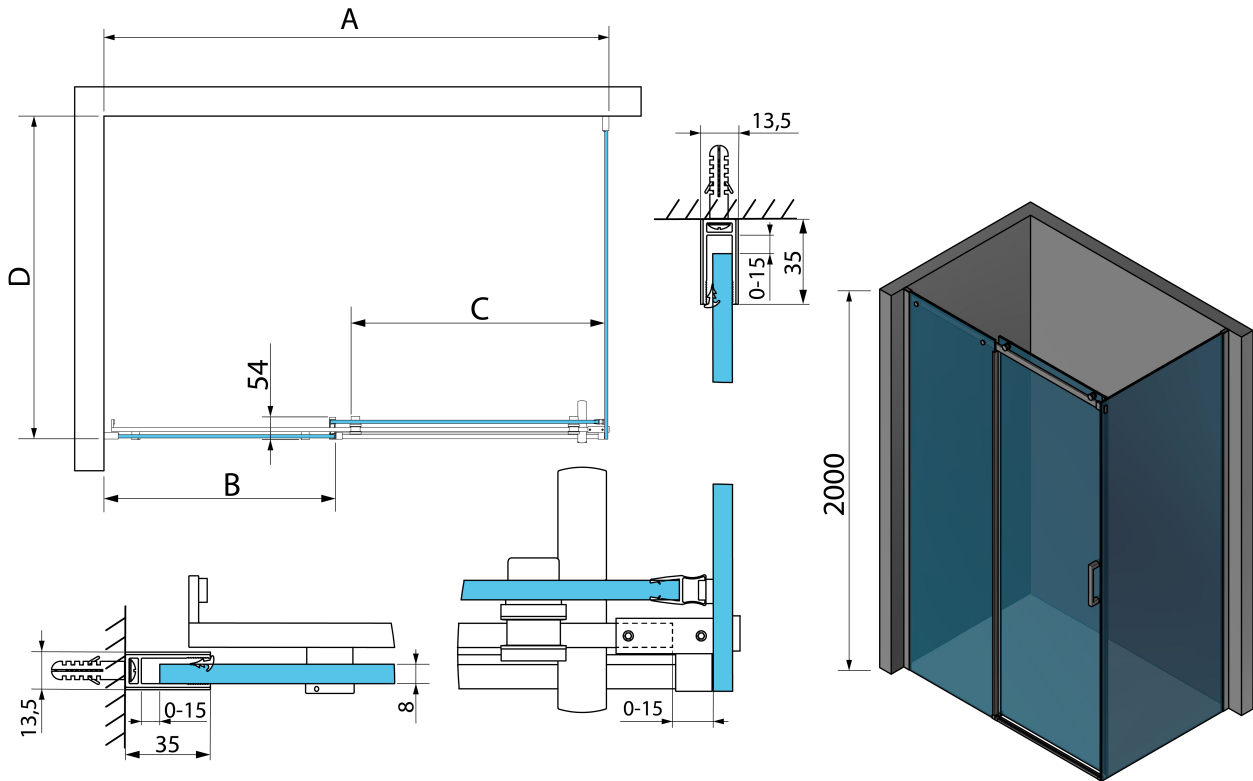

## Größe

**Breite:** 1300 mm  
**Höhe:** 2000 mm  
**Tiefe:** 700 mm

## Eigenschaften

**Farbenprofil:** Chrom - Poliertem Aluminium  
**Form:** Rechteckige Duschtrennungen  
**Öffnungsarten:** Schiebetür  
**Richtung der Öffnung:** Universelle  
**Eingangsbreite:** 546 mm  
**Glasfarbe:** Klarglas  
**Glasbehandlung:** Antidrop  
**Glasdicke:** 8 mm  
**Eigenschaften:** Rahmenloses Design  
**Gewicht / Stück:** 82.1 kg  
**Verpackung:** 3 Stück  
**Garantie:** 2 Jahre

Technisches Arbeitsblatt

MODEL	A	B	C	D
TL1070-500x	990-1020	458mm	396mm	680-695
TL1080-500x	990-1020	458mm	396mm	780-795
TL1090-500x	990-1020	458mm	396mm	880-895
TL1010-500x	990-1020	458mm	396mm	980-995
TL1170-500x	1090-1110	508mm	446mm	680-695
TL1180-500x	1090-1110	508mm	446mm	780-795
TL1190-500x	1090-1110	508mm	446mm	880-895
TL1110-500x	1090-1110	508mm	446mm	980-995
TL1270-500x	1190-1210	558mm	496mm	680-695
TL1280-500x	1190-1210	558mm	496mm	780-795
TL1290-500x	1190-1210	558mm	496mm	880-895
TL1210-500x	1190-1210	558mm	496mm	980-995
TL1370-500x	1290-1310	608mm	546mm	680-695
TL1380-500x	1290-1310	608mm	546mm	780-795

MODEL	A	B	C	D
TL1390-500x	1290-1310	608mm	546mm	880-895
TL1310-500x	1290-1310	608mm	546mm	980-995
TL1470-500x	1390-1410	658mm	596mm	680-695
TL1480-500x	1390-1410	658mm	596mm	780-795
TL1490-500x	1390-1410	658mm	596mm	880-895
TL1410-500x	1390-1410	658mm	596mm	980-995
TL1570-500x	1490-1510	708mm	646mm	680-695
TL1580-500x	1490-1510	708mm	646mm	780-795
TL1590-500x	1490-1510	708mm	646mm	880-895
TL1510-500x	1490-1510	708mm	646mm	980-995
TL1670-500x	1590-1610	808mm	646mm	680-695
TL1680-500x	1590-1610	808mm	646mm	780-795
TL1690-500x	1590-1610	808mm	646mm	880-895
TL1610-500x	1590-1610	808mm	646mm	980-995