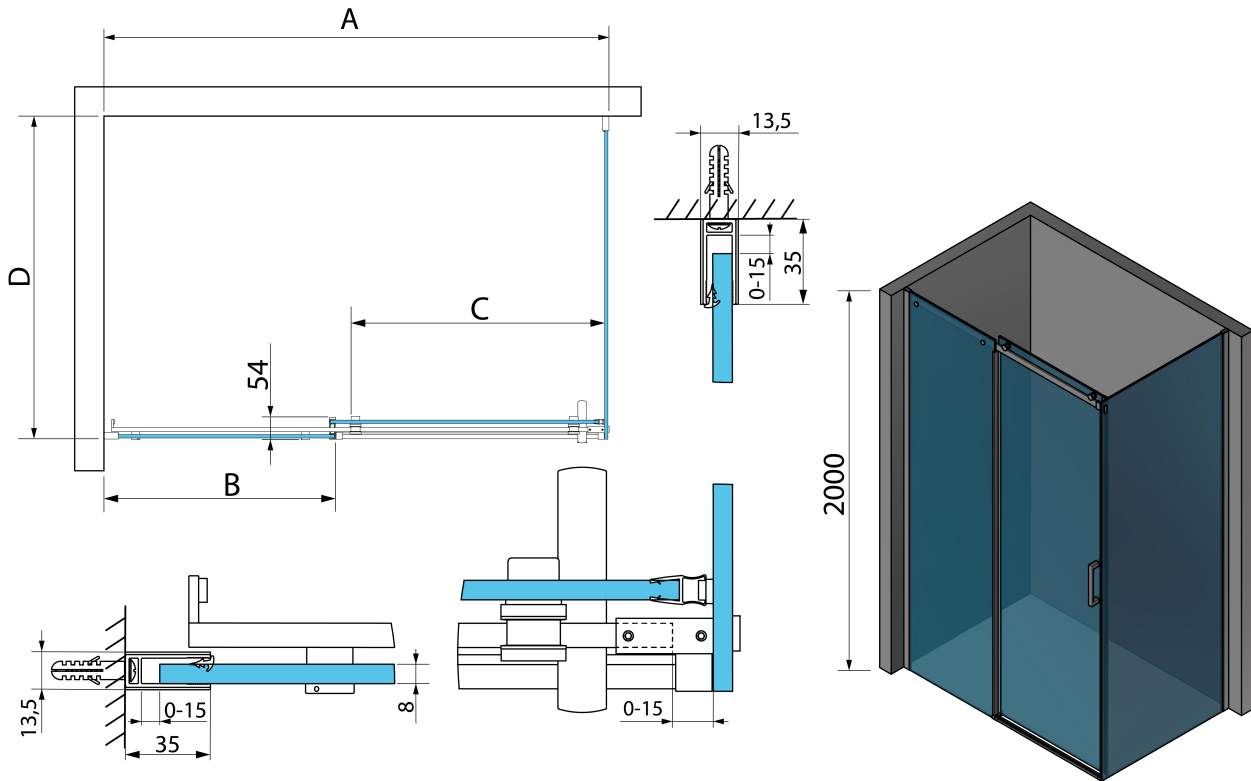

THRON ROUND Rechteckige Duschkabine 1300x1000 mm, runde Rollen

Bestellcode: TL1310-5005

Grundinformation

Marke: Polysan

Serie: THRON

Größe

Breite: 1300 mm

Höhe: 2000 mm

Tiefe: 1000 mm

Eigenschaften

Farbenprofil: Chrom - Poliertem Aluminium

Form: Rechteckige Duschtrennungen

Öffnungsarten: Schiebetür

Richtung der Öffnung: Universelle

Eingangsbreite: 546 mm

Glasfarbe: Klarglas

Glasbehandlung: Antidrop

Glasdicke: 8 mm

Eigenschaften: Rahmenloses Design

Gewicht / Stück: 94.1 kg

Verpackung: 3 Stück

Garantie: 2 Jahre

Technisches Arbeitsblatt

MODEL	A	B	C	D
TL1070-500x	990-1020	458mm	396mm	680-695
TL1080-500x	990-1020	458mm	396mm	780-795
TL1090-500x	990-1020	458mm	396mm	880-895
TL1010-500x	990-1020	458mm	396mm	980-995
TL1170-500x	1090-1110	508mm	446mm	680-695
TL1180-500x	1090-1110	508mm	446mm	780-795
TL1190-500x	1090-1110	508mm	446mm	880-895
TL1110-500x	1090-1110	508mm	446mm	980-995
TL1270-500x	1190-1210	558mm	496mm	680-695
TL1280-500x	1190-1210	558mm	496mm	780-795
TL1290-500x	1190-1210	558mm	496mm	880-895
TL1210-500x	1190-1210	558mm	496mm	980-995
TL1370-500x	1290-1310	608mm	546mm	680-695
TL1380-500x	1290-1310	608mm	546mm	780-795

MODEL	A	B	C	D
TL1390-500x	1290-1310	608mm	546mm	880-895
TL1310-500x	1290-1310	608mm	546mm	980-995
TL1470-500x	1390-1410	658mm	596mm	680-695
TL1480-500x	1390-1410	658mm	596mm	780-795
TL1490-500x	1390-1410	658mm	596mm	880-895
TL1410-500x	1390-1410	658mm	596mm	980-995
TL1570-500x	1490-1510	708mm	646mm	680-695
TL1580-500x	1490-1510	708mm	646mm	780-795
TL1590-500x	1490-1510	708mm	646mm	880-895
TL1510-500x	1490-1510	708mm	646mm	980-995
TL1670-500x	1590-1610	808mm	646mm	680-695
TL1680-500x	1590-1610	808mm	646mm	780-795
TL1690-500x	1590-1610	808mm	646mm	880-895
TL1610-500x	1590-1610	808mm	646mm	980-995