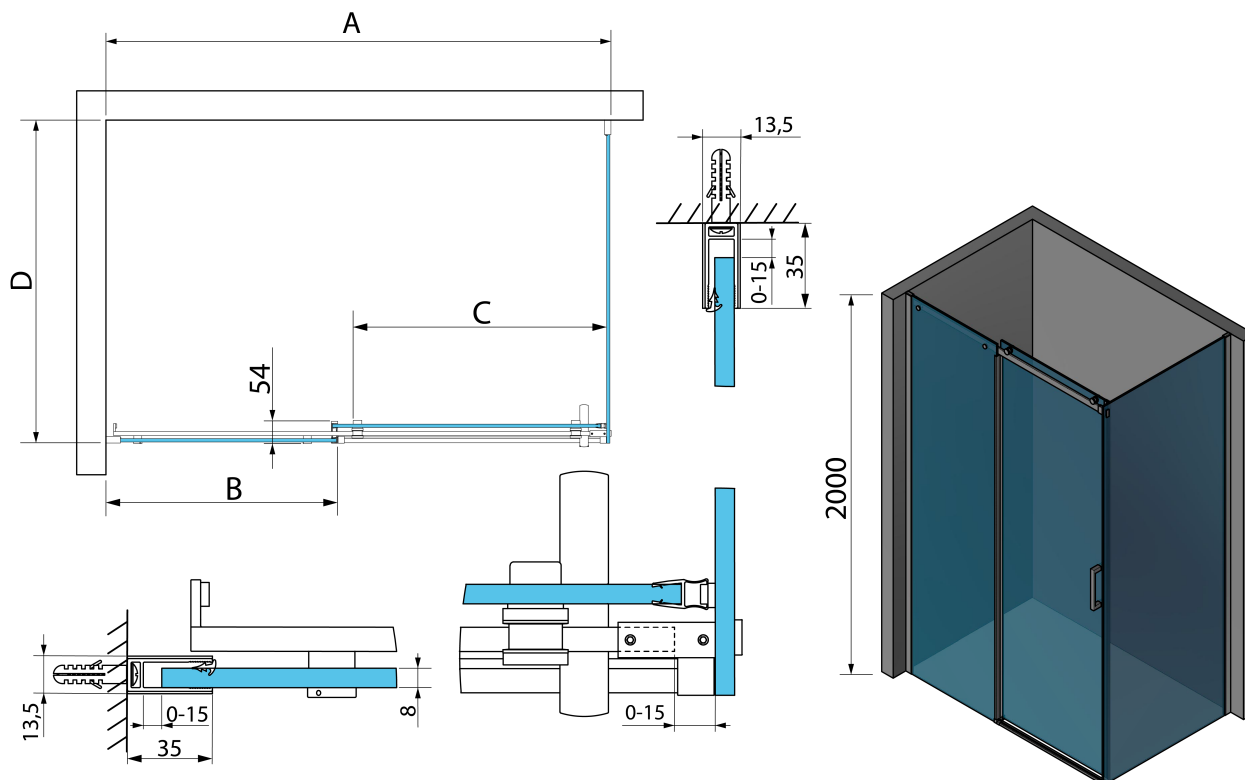

THRON ROUND Rechteckige Duschkabine 1200x900 mm, runde Rollen

Bestellcode: TL1290-5005

Grundinformation

Marke: Polysan

Serie: THRON

Größe

Breite: 1200 mm

Höhe: 2000 mm

Tiefe: 900 mm

Eigenschaften

Farbenprofil: Chrom - Poliertem Aluminium

Form: Rechteckige Duschtrennungen

Öffnungsarten: Schiebetür

Richtung der Öffnung: Universelle

Eingangsbreite: 496 mm

Glasfarbe: Klarglas

Glasbehandlung: Antidrop

Glasdicke: 8 mm

Eigenschaften: Rahmenloses Design

Gewicht / Stück: 86.1 kg

Verpackung: 3 Stück

Garantie: 2 Jahre

Technisches Arbeitsblatt

MODEL	A	B	C	D
TL1070-500x	990-1020	458mm	396mm	680-695
TL1080-500x	990-1020	458mm	396mm	780-795
TL1090-500x	990-1020	458mm	396mm	880-895
TL1010-500x	990-1020	458mm	396mm	980-995
TL1170-500x	1090-1110	508mm	446mm	680-695
TL1180-500x	1090-1110	508mm	446mm	780-795
TL1190-500x	1090-1110	508mm	446mm	880-895
TL1110-500x	1090-1110	508mm	446mm	980-995
TL1270-500x	1190-1210	558mm	496mm	680-695
TL1280-500x	1190-1210	558mm	496mm	780-795
TL1290-500x	1190-1210	558mm	496mm	880-895
TL1210-500x	1190-1210	558mm	496mm	980-995
TL1370-500x	1290-1310	608mm	546mm	680-695
TL1380-500x	1290-1310	608mm	546mm	780-795

MODEL	A	B	C	D
TL1390-500x	1290-1310	608mm	546mm	880-895
TL1310-500x	1290-1310	608mm	546mm	980-995
TL1470-500x	1390-1410	658mm	596mm	680-695
TL1480-500x	1390-1410	658mm	596mm	780-795
TL1490-500x	1390-1410	658mm	596mm	880-895
TL1410-500x	1390-1410	658mm	596mm	980-995
TL1570-500x	1490-1510	708mm	646mm	680-695
TL1580-500x	1490-1510	708mm	646mm	780-795
TL1590-500x	1490-1510	708mm	646mm	880-895
TL1510-500x	1490-1510	708mm	646mm	980-995
TL1670-500x	1590-1610	808mm	646mm	680-695
TL1680-500x	1590-1610	808mm	646mm	780-795
TL1690-500x	1590-1610	808mm	646mm	880-895
TL1610-500x	1590-1610	808mm	646mm	980-995