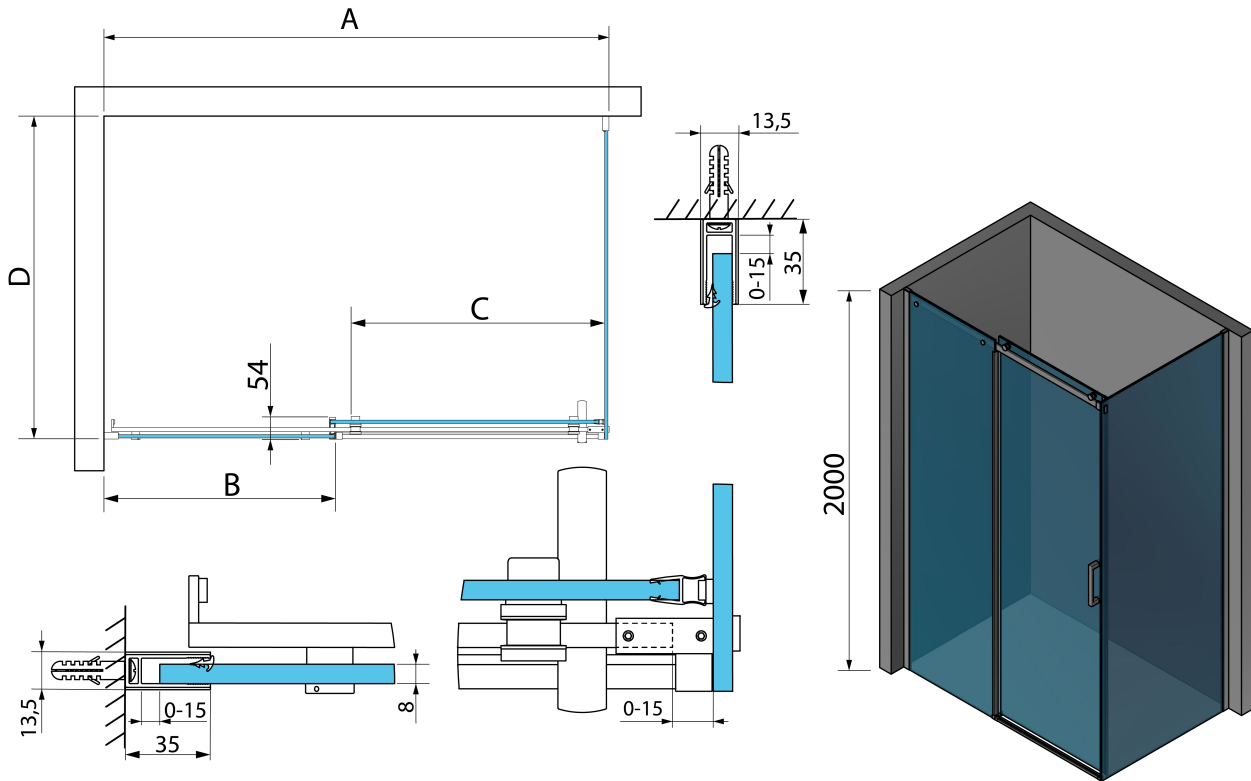

THRON ROUND Rechteckige Duschkabine 1200x800 mm, runde Rollen

Bestellcode: TL1280-5005

Grundinformation

Marke: Polysan

Serie: THRON

Größe

Breite: 1200 mm

Höhe: 2000 mm

Tiefe: 800 mm

Eigenschaften

Farbenprofil: Chrom - Poliertem Aluminium

Form: Rechteckige Duschtrennungen

Öffnungsarten: Schiebetür

Richtung der Öffnung: Universelle

Eingangsbreite: 496 mm

Glasfarbe: Klarglas

Glasbehandlung: Antidrop

Glasdicke: 8 mm

Eigenschaften: Rahmenloses Design

Gewicht / Stück: 82.1 kg

Verpackung: 3 Stück

Garantie: 2 Jahre

THRON ROUND Rechteckige Duschkabine 1200x800 mm, runde Rollen

Technisches Arbeitsblatt

MODEL	A	B	C	D
TL1070-500x	990-1020	458mm	396mm	680-695
TL1080-500x	990-1020	458mm	396mm	780-795
TL1090-500x	990-1020	458mm	396mm	880-895
TL1010-500x	990-1020	458mm	396mm	980-995
TL1170-500x	1090-1110	508mm	446mm	680-695
TL1180-500x	1090-1110	508mm	446mm	780-795
TL1190-500x	1090-1110	508mm	446mm	880-895
TL1110-500x	1090-1110	508mm	446mm	980-995
TL1270-500x	1190-1210	558mm	496mm	680-695
TL1280-500x	1190-1210	558mm	496mm	780-795
TL1290-500x	1190-1210	558mm	496mm	880-895
TL1210-500x	1190-1210	558mm	496mm	980-995
TL1370-500x	1290-1310	608mm	546mm	680-695
TL1380-500x	1290-1310	608mm	546mm	780-795