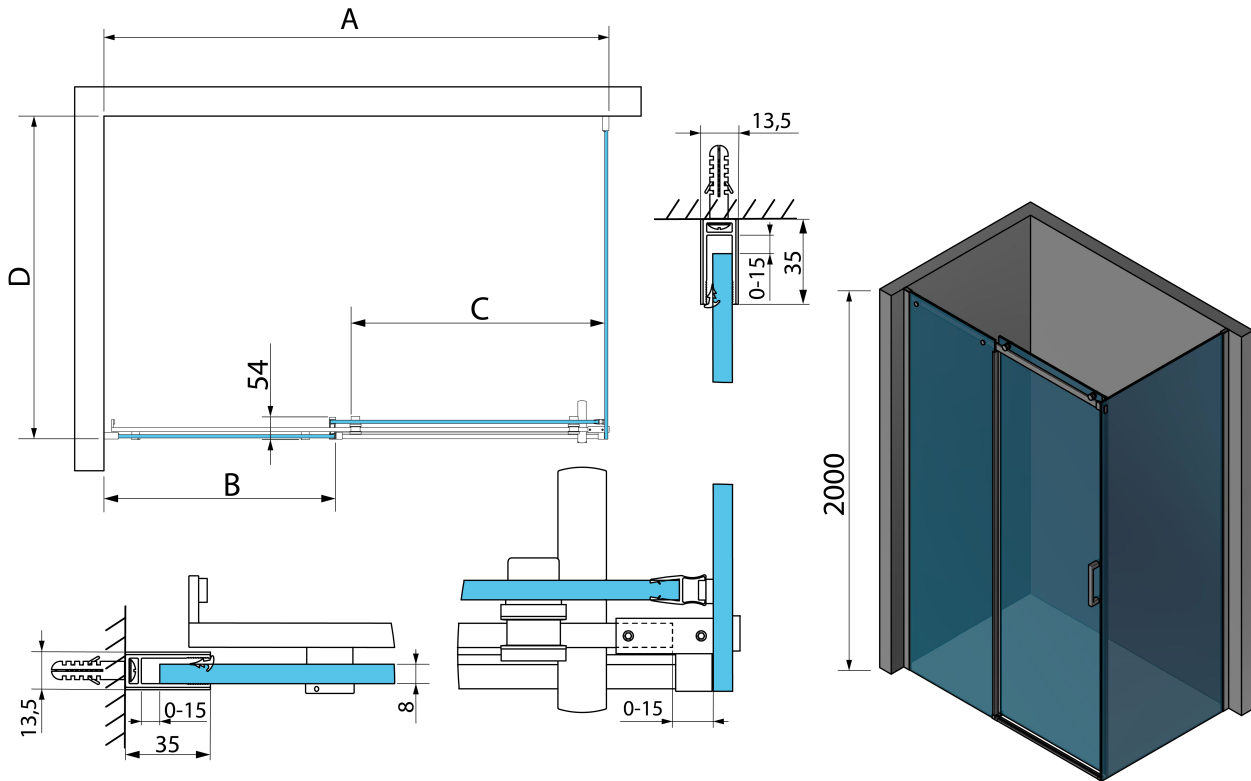

THRON ROUND Rechteckige Duschkabine 1200x700 mm, runde Rollen

Bestellcode: TL1270-5005

Grundinformation

Marke: Polysan

Serie: THRON

Größe

Breite: 1200 mm

Höhe: 2000 mm

Tiefe: 700 mm

Eigenschaften

Farbenprofil: Chrom - Poliertem Aluminium

Form: Rechteckige Duschtrennungen

Öffnungsarten: Schiebetür

Richtung der Öffnung: Universelle

Eingangsbreite: 496 mm

Glasfarbe: Klarglas

Glasbehandlung: Antidrop

Glasdicke: 8 mm

Eigenschaften: Rahmenloses Design

Gewicht / Stück: 78.1 kg

Verpackung: 3 Stück

Garantie: 2 Jahre

Technisches Arbeitsblatt

MODEL	A	B	C	D
TL1070-500x	990-1020	458mm	396mm	680-695
TL1080-500x	990-1020	458mm	396mm	780-795
TL1090-500x	990-1020	458mm	396mm	880-895
TL1010-500x	990-1020	458mm	396mm	980-995
TL1170-500x	1090-1110	508mm	446mm	680-695
TL1180-500x	1090-1110	508mm	446mm	780-795
TL1190-500x	1090-1110	508mm	446mm	880-895
TL1110-500x	1090-1110	508mm	446mm	980-995
TL1270-500x	1190-1210	558mm	496mm	680-695
TL1280-500x	1190-1210	558mm	496mm	780-795
TL1290-500x	1190-1210	558mm	496mm	880-895
TL1210-500x	1190-1210	558mm	496mm	980-995
TL1370-500x	1290-1310	608mm	546mm	680-695
TL1380-500x	1290-1310	608mm	546mm	780-795

MODEL	A	B	C	D
TL1390-500x	1290-1310	608mm	546mm	880-895
TL1310-500x	1290-1310	608mm	546mm	980-995
TL1470-500x	1390-1410	658mm	596mm	680-695
TL1480-500x	1390-1410	658mm	596mm	780-795
TL1490-500x	1390-1410	658mm	596mm	880-895
TL1410-500x	1390-1410	658mm	596mm	980-995
TL1570-500x	1490-1510	708mm	646mm	680-695
TL1580-500x	1490-1510	708mm	646mm	780-795
TL1590-500x	1490-1510	708mm	646mm	880-895
TL1510-500x	1490-1510	708mm	646mm	980-995
TL1670-500x	1590-1610	808mm	646mm	680-695
TL1680-500x	1590-1610	808mm	646mm	780-795
TL1690-500x	1590-1610	808mm	646mm	880-895
TL1610-500x	1590-1610	808mm	646mm	980-995