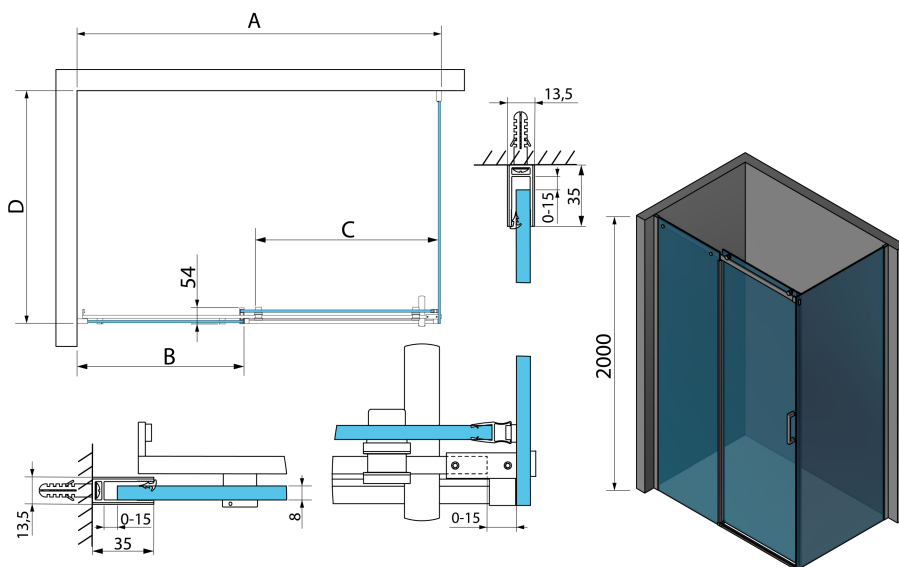

# THRON ROUND Rechteckige Duschkabine 1200x700 mm, runde Rollen

**Bestellcode:** TL1270-5005

**Größe**

Breite: 1200 mm  
 Höhe: 2000 mm  
 Tiefe: 700 mm

**Eigenschaften**

Garantie: 2 Jahre

## Technisches Arbeitsblatt

MODEL	A	B	C	D
TL1070-500x	990-1020	458mm	396mm	680-695
TL1080-500x	990-1020	458mm	396mm	780-795
TL1090-500x	990-1020	458mm	396mm	880-895
TL1010-500x	990-1020	458mm	396mm	980-995
TL1170-500x	1090-1110	508mm	446mm	680-695
TL1180-500x	1090-1110	508mm	446mm	780-795
TL1190-500x	1090-1110	508mm	446mm	880-895
TL1110-500x	1090-1110	508mm	446mm	980-995
TL1270-500x	1190-1210	558mm	496mm	680-695
TL1280-500x	1190-1210	558mm	496mm	780-795
TL1290-500x	1190-1210	558mm	496mm	880-895
TL1210-500x	1190-1210	558mm	496mm	980-995
TL1370-500x	1290-1310	608mm	546mm	680-695
TL1380-500x	1290-1310	608mm	546mm	780-795

MODEL	A	B	C	D
TL1390-500x	1290-1310	608mm	546mm	880-895
TL1310-500x	1290-1310	608mm	546mm	980-995
TL1470-500x	1390-1410	658mm	596mm	680-695
TL1480-500x	1390-1410	658mm	596mm	780-795
TL1490-500x	1390-1410	658mm	596mm	880-895
TL1410-500x	1390-1410	658mm	596mm	980-995
TL1570-500x	1490-1510	708mm	646mm	680-695
TL1580-500x	1490-1510	708mm	646mm	780-795
TL1590-500x	1490-1510	708mm	646mm	880-895
TL1510-500x	1490-1510	708mm	646mm	980-995
TL1670-500x	1590-1610	808mm	646mm	680-695
TL1680-500x	1590-1610	808mm	646mm	780-795
TL1690-500x	1590-1610	808mm	646mm	880-895
TL1610-500x	1590-1610	808mm	646mm	980-995