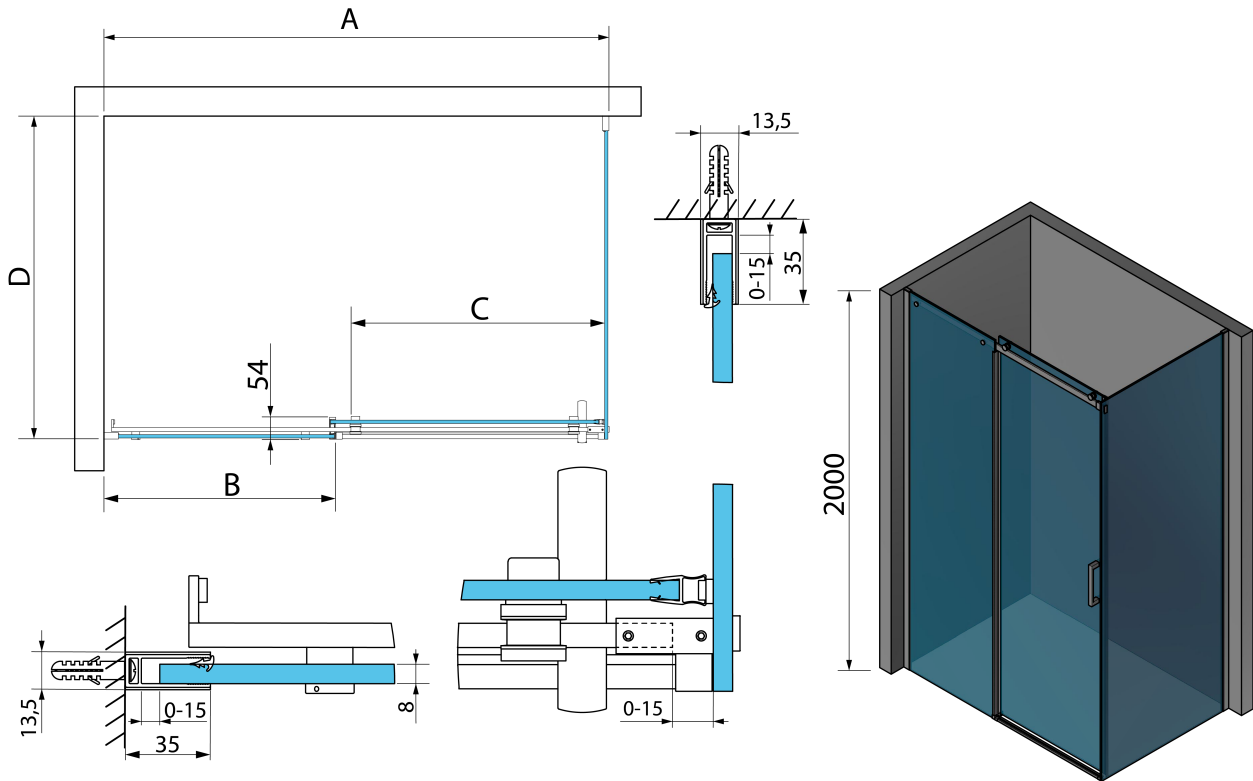

THRON ROUND Rechteckige Duschkabine 1200x1000 mm, runde Rollen

Bestellcode: TL1210-5005

Grundinformation

Marke: Polysan

Serie: THRON

Größe

Breite: 1200 mm

Höhe: 2000 mm

Tiefe: 1000 mm

Eigenschaften

Farbprofil: Chrom - Poliertem Aluminium

Form: Rechteckige Duschtrennungen

Öffnungsarten: Schiebetür

Richtung der Öffnung: Universelle

Eingangsbreite: 496 mm

Glasfarbe: Klarglas

Glasbehandlung: Antidrop

Glasdicke: 8 mm

Eigenschaften: Rahmenloses Design

Gewicht / Stück: 90.1 kg

Verpackung: 3 Stück

Garantie: 2 Jahre

Technisches Arbeitsblatt

MODEL	A	B	C	D
TL1070-500x	990-1020	458mm	396mm	680-695
TL1080-500x	990-1020	458mm	396mm	780-795
TL1090-500x	990-1020	458mm	396mm	880-895
TL1010-500x	990-1020	458mm	396mm	980-995
TL1170-500x	1090-1110	508mm	446mm	680-695
TL1180-500x	1090-1110	508mm	446mm	780-795
TL1190-500x	1090-1110	508mm	446mm	880-895
TL1110-500x	1090-1110	508mm	446mm	980-995
TL1270-500x	1190-1210	558mm	496mm	680-695
TL1280-500x	1190-1210	558mm	496mm	780-795
TL1290-500x	1190-1210	558mm	496mm	880-895
TL1210-500x	1190-1210	558mm	496mm	980-995
TL1370-500x	1290-1310	608mm	546mm	680-695
TL1380-500x	1290-1310	608mm	546mm	780-795

MODEL	A	B	C	D
TL1390-500x	1290-1310	608mm	546mm	880-895
TL1310-500x	1290-1310	608mm	546mm	980-995
TL1470-500x	1390-1410	658mm	596mm	680-695
TL1480-500x	1390-1410	658mm	596mm	780-795
TL1490-500x	1390-1410	658mm	596mm	880-895
TL1410-500x	1390-1410	658mm	596mm	980-995
TL1570-500x	1490-1510	708mm	646mm	680-695
TL1580-500x	1490-1510	708mm	646mm	780-795
TL1590-500x	1490-1510	708mm	646mm	880-895
TL1510-500x	1490-1510	708mm	646mm	980-995
TL1670-500x	1590-1610	808mm	646mm	680-695
TL1680-500x	1590-1610	808mm	646mm	780-795
TL1690-500x	1590-1610	808mm	646mm	880-895
TL1610-500x	1590-1610	808mm	646mm	980-995