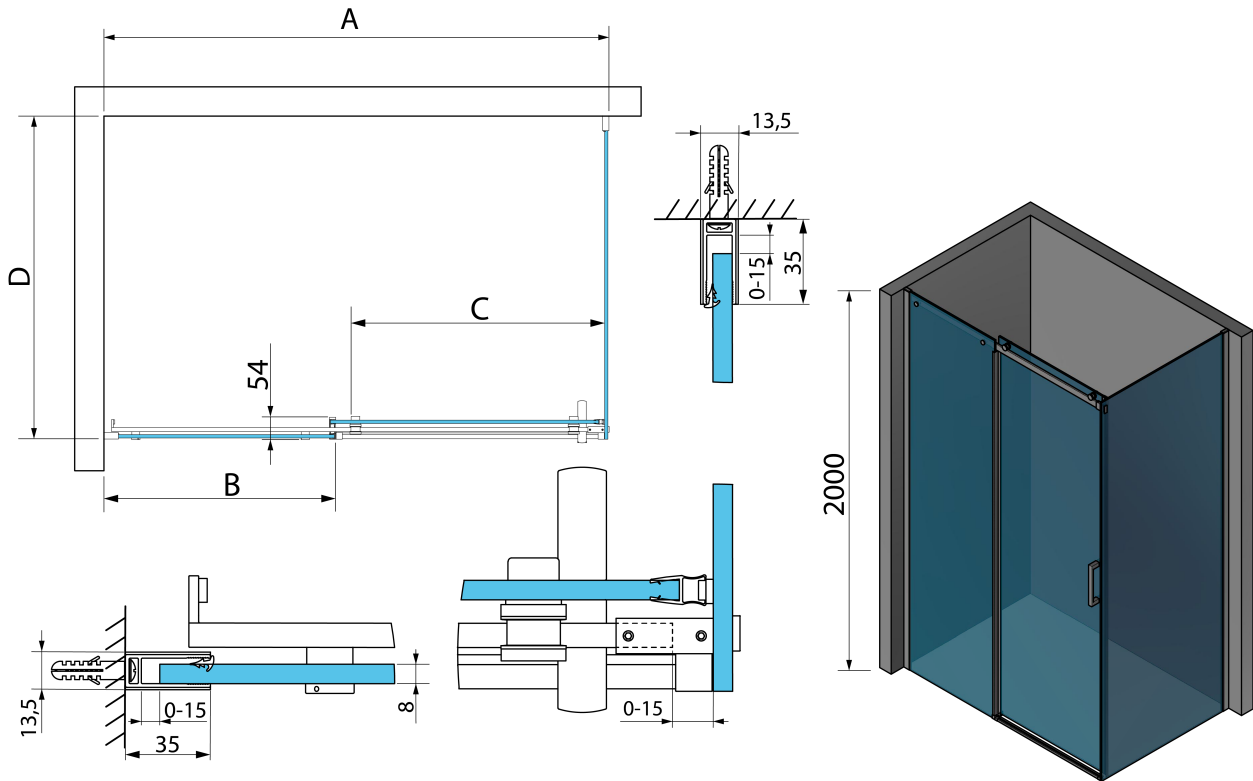

THRON SQUARE Rechteckige Duschkabine 1600x900 mm, quadratische Rollen

Bestellcode: TL1690-5002

Grundinformation

Marke: Polysan
Serie: THRON

Größe

Breite: 1600 mm
Höhe: 2000 mm
Tiefe: 900 mm

Eigenschaften

Farbenprofil: Chrom - Poliertem Aluminium
Form: Rechteckige Duschtrennungen
Öffnungsarten: Schiebetür
Richtung der Öffnung: Universelle
Eingangsbreite: 646 mm
Glasfarbe: Klarglas
Glasbehandlung: Antidrop
Glasdicke: 8 mm
Eigenschaften: Rahmenloses Design
Gewicht / Stück: 101.1 kg
Verpackung: 4 Stück
Garantie: 2 Jahre

THRON SQUARE Rechteckige Duschkabine 1600x900 mm, quadratische Rollen

Technisches Arbeitsblatt

MODEL	A	B	C	D
TL1070-500x	990-1020	458mm	396mm	680-695
TL1080-500x	990-1020	458mm	396mm	780-795
TL1090-500x	990-1020	458mm	396mm	880-895
TL1010-500x	990-1020	458mm	396mm	980-995
TL1170-500x	1090-1110	508mm	446mm	680-695
TL1180-500x	1090-1110	508mm	446mm	780-795
TL1190-500x	1090-1110	508mm	446mm	880-895
TL1110-500x	1090-1110	508mm	446mm	980-995
TL1270-500x	1190-1210	558mm	496mm	680-695
TL1280-500x	1190-1210	558mm	496mm	780-795
TL1290-500x	1190-1210	558mm	496mm	880-895
TL1210-500x	1190-1210	558mm	496mm	980-995
TL1370-500x	1290-1310	608mm	546mm	680-695
TL1380-500x	1290-1310	608mm	546mm	780-795

MODEL	A	B	C	D
TL1390-500x	1290-1310	608mm	546mm	880-895
TL1310-500x	1290-1310	608mm	546mm	980-995
TL1470-500x	1390-1410	658mm	596mm	680-695
TL1480-500x	1390-1410	658mm	596mm	780-795
TL1490-500x	1390-1410	658mm	596mm	880-895
TL1410-500x	1390-1410	658mm	596mm	980-995
TL1570-500x	1490-1510	708mm	646mm	680-695
TL1580-500x	1490-1510	708mm	646mm	780-795
TL1590-500x	1490-1510	708mm	646mm	880-895
TL1510-500x	1490-1510	708mm	646mm	980-995
TL1670-500x	1590-1610	808mm	646mm	680-695
TL1680-500x	1590-1610	808mm	646mm	780-795
TL1690-500x	1590-1610	808mm	646mm	880-895
TL1610-500x	1590-1610	808mm	646mm	980-995