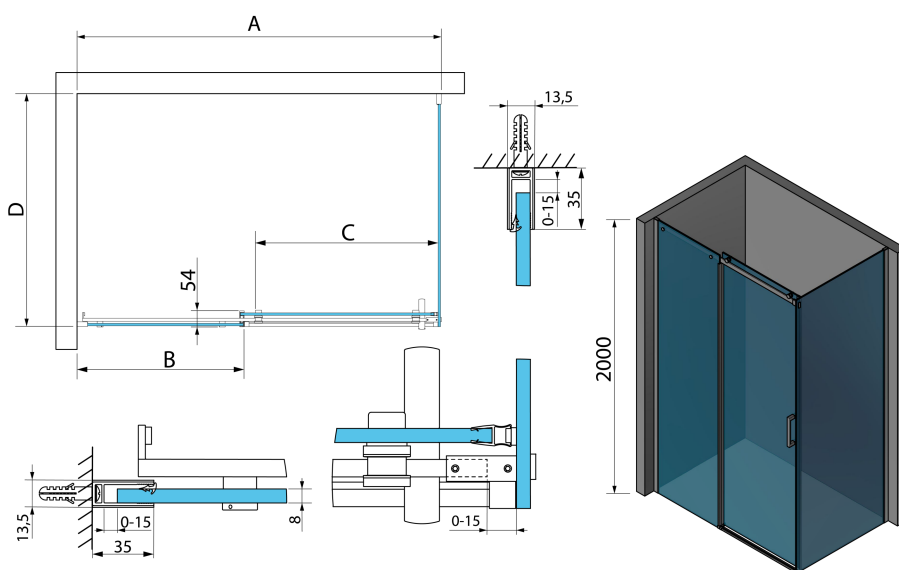

THRON SQUARE Rechteckige Duschkabine 1600x900 mm, quadratische Rollen

Bestellcode: TL1690-5002

Größe

Breite: 1600 mm
 Höhe: 2000 mm
 Tiefe: 900 mm

Eigenschaften

Garantie: 2 Jahre

Technisches Arbeitsblatt

MODEL	A	B	C	D
TL1070-500x	990-1020	458mm	396mm	680-695
TL1080-500x	990-1020	458mm	396mm	780-795
TL1090-500x	990-1020	458mm	396mm	880-895
TL1010-500x	990-1020	458mm	396mm	980-995
TL1170-500x	1090-1110	508mm	446mm	680-695
TL1180-500x	1090-1110	508mm	446mm	780-795
TL1190-500x	1090-1110	508mm	446mm	880-895
TL1110-500x	1090-1110	508mm	446mm	980-995
TL1270-500x	1190-1210	558mm	496mm	680-695
TL1280-500x	1190-1210	558mm	496mm	780-795
TL1290-500x	1190-1210	558mm	496mm	880-895
TL1210-500x	1190-1210	558mm	496mm	980-995
TL1370-500x	1290-1310	608mm	546mm	680-695
TL1380-500x	1290-1310	608mm	546mm	780-795

MODEL	A	B	C	D
TL1390-500x	1290-1310	608mm	546mm	880-895
TL1310-500x	1290-1310	608mm	546mm	980-995
TL1470-500x	1390-1410	658mm	596mm	680-695
TL1480-500x	1390-1410	658mm	596mm	780-795
TL1490-500x	1390-1410	658mm	596mm	880-895
TL1410-500x	1390-1410	658mm	596mm	980-995
TL1570-500x	1490-1510	708mm	646mm	680-695
TL1580-500x	1490-1510	708mm	646mm	780-795
TL1590-500x	1490-1510	708mm	646mm	880-895
TL1510-500x	1490-1510	708mm	646mm	980-995
TL1670-500x	1590-1610	808mm	646mm	680-695
TL1680-500x	1590-1610	808mm	646mm	780-795
TL1690-500x	1590-1610	808mm	646mm	880-895
TL1610-500x	1590-1610	808mm	646mm	980-995