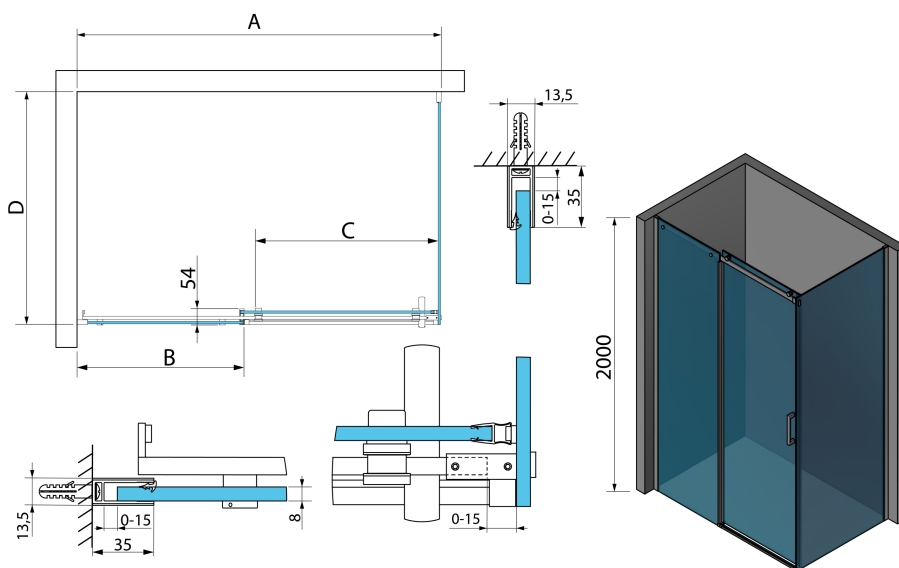

THRON SQUARE Rechteckige Duschkabine 1600x800 mm, quadratische Rollen

Bestellcode: TL1680-5002

Größe

Breite: 1600 mm
 Höhe: 2000 mm
 Tiefe: 800 mm

Eigenschaften

Garantie: 2 Jahre

Technisches Arbeitsblatt

MODEL	A	B	C	D
TL1070-500x	990-1020	458mm	396mm	680-695
TL1080-500x	990-1020	458mm	396mm	780-795
TL1090-500x	990-1020	458mm	396mm	880-895
TL1010-500x	990-1020	458mm	396mm	980-995
TL1170-500x	1090-1110	508mm	446mm	680-695
TL1180-500x	1090-1110	508mm	446mm	780-795
TL1190-500x	1090-1110	508mm	446mm	880-895
TL1110-500x	1090-1110	508mm	446mm	980-995
TL1270-500x	1190-1210	558mm	496mm	680-695
TL1280-500x	1190-1210	558mm	496mm	780-795
TL1290-500x	1190-1210	558mm	496mm	880-895
TL1210-500x	1190-1210	558mm	496mm	980-995
TL1370-500x	1290-1310	608mm	546mm	680-695
TL1380-500x	1290-1310	608mm	546mm	780-795

MODEL	A	B	C	D
TL1390-500x	1290-1310	608mm	546mm	880-895
TL1310-500x	1290-1310	608mm	546mm	980-995
TL1470-500x	1390-1410	658mm	596mm	680-695
TL1480-500x	1390-1410	658mm	596mm	780-795
TL1490-500x	1390-1410	658mm	596mm	880-895
TL1410-500x	1390-1410	658mm	596mm	980-995
TL1570-500x	1490-1510	708mm	646mm	680-695
TL1580-500x	1490-1510	708mm	646mm	780-795
TL1590-500x	1490-1510	708mm	646mm	880-895
TL1510-500x	1490-1510	708mm	646mm	980-995
TL1670-500x	1590-1610	808mm	646mm	680-695
TL1680-500x	1590-1610	808mm	646mm	780-795
TL1690-500x	1590-1610	808mm	646mm	880-895
TL1610-500x	1590-1610	808mm	646mm	980-995