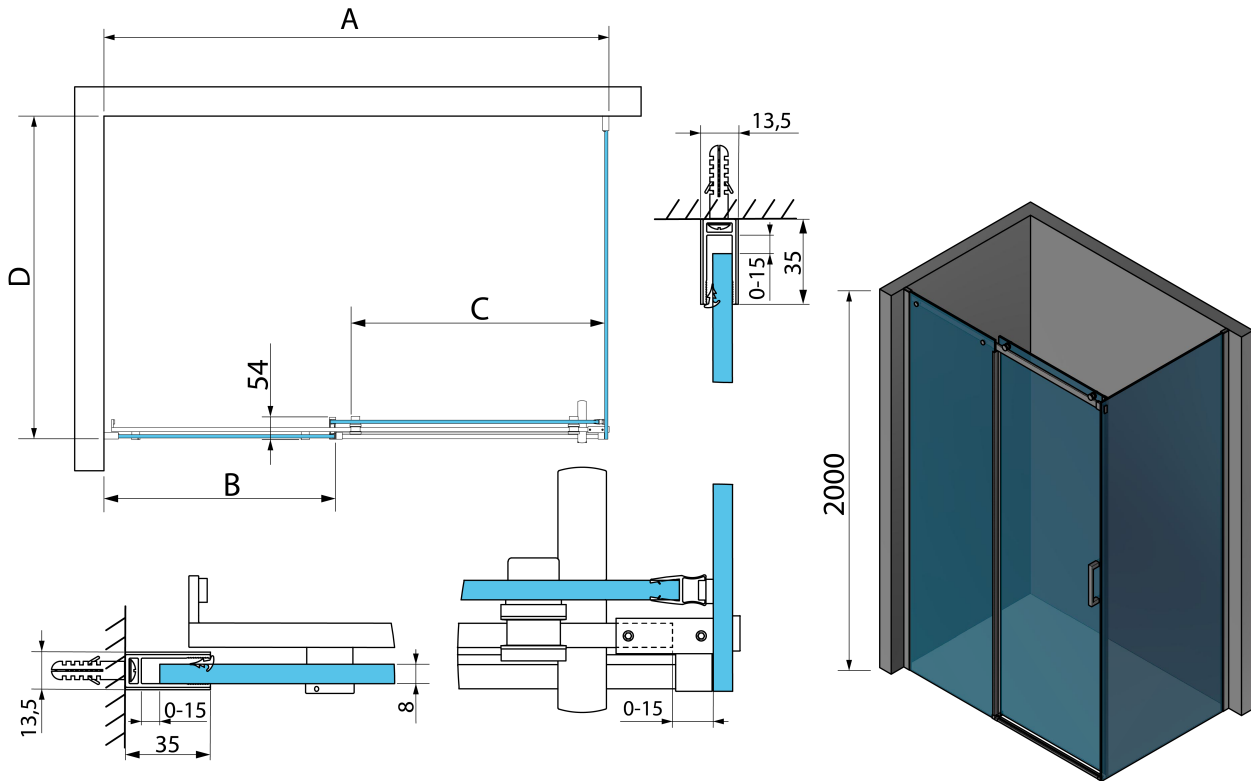

THRON SQUARE Rechteckige Duschkabine 10600x700 mm, quadratische Rollen

Bestellcode: TL1670-5002

Grundinformation

Marke: Polysan

Serie: THRON

Größe

Breite: 1600 mm

Höhe: 2000 mm

Tiefe: 700 mm

Eigenschaften

Farbenprofil: Chrom - Poliertem Aluminium

Form: Rechteckige Duschtrennungen

Öffnungsarten: Schiebetür

Richtung der Öffnung: Universelle

Eingangsbreite: 646 mm

Glasfarbe: Klarglas

Glasbehandlung: Antidrop

Glasdicke: 8 mm

Eigenschaften: Rahmenloses Design

Gewicht / Stück: 93.1 kg

Verpackung: 4 Stück

Garantie: 2 Jahre

THRON SQUARE Rechteckige Duschkabine 10600x700 mm, quadratische Rollen

Technisches Arbeitsblatt

MODEL	A	B	C	D
TL1070-500x	990-1020	458mm	396mm	680-695
TL1080-500x	990-1020	458mm	396mm	780-795
TL1090-500x	990-1020	458mm	396mm	880-895
TL1010-500x	990-1020	458mm	396mm	980-995
TL1170-500x	1090-1110	508mm	446mm	680-695
TL1180-500x	1090-1110	508mm	446mm	780-795
TL1190-500x	1090-1110	508mm	446mm	880-895
TL1110-500x	1090-1110	508mm	446mm	980-995
TL1270-500x	1190-1210	558mm	496mm	680-695
TL1280-500x	1190-1210	558mm	496mm	780-795
TL1290-500x	1190-1210	558mm	496mm	880-895
TL1210-500x	1190-1210	558mm	496mm	980-995
TL1370-500x	1290-1310	608mm	546mm	680-695
TL1380-500x	1290-1310	608mm	546mm	780-795