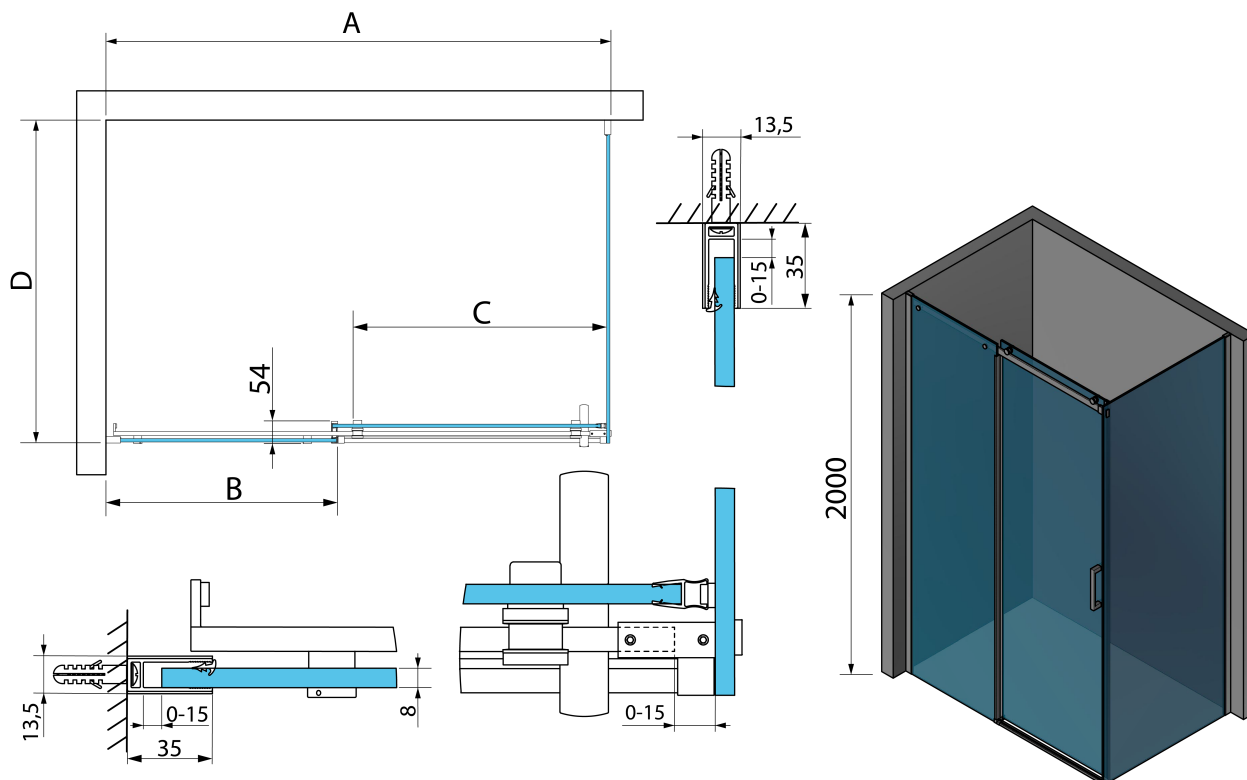

Tiefe: 900 mm

Eigenschaften

Farbenprofil: Chrom - Poliertem Aluminium

Form: Rechteckige Duschtrennungen

Öffnungsarten: Schiebetür

Richtung der Öffnung: Universelle

Eingangsbreite: 646 mm

Glasfarbe: Klarglas

Glasbehandlung: Antidrop

Glasdicke: 8 mm

Eigenschaften: Rahmenloses Design

Gewicht / Stück: 97.1 kg

Verpackung: 4 Stück

Garantie: 2 Jahre

THRON SQUARE Rechteckige Duschkabine 1500x900 mm, quadratische Rollen

Technisches Arbeitsblatt

MODEL	A	B	C	D
TL1070-500x	990-1020	458mm	396mm	680-695
TL1080-500x	990-1020	458mm	396mm	780-795
TL1090-500x	990-1020	458mm	396mm	880-895
TL1010-500x	990-1020	458mm	396mm	980-995
TL1170-500x	1090-1110	508mm	446mm	680-695
TL1180-500x	1090-1110	508mm	446mm	780-795
TL1190-500x	1090-1110	508mm	446mm	880-895
TL1110-500x	1090-1110	508mm	446mm	980-995
TL1270-500x	1190-1210	558mm	496mm	680-695
TL1280-500x	1190-1210	558mm	496mm	780-795
TL1290-500x	1190-1210	558mm	496mm	880-895
TL1210-500x	1190-1210	558mm	496mm	980-995
TL1370-500x	1290-1310	608mm	546mm	680-695
TL1380-500x	1290-1310	608mm	546mm	780-795

MODEL	A	B	C	D
TL1390-500x	1290-1310	608mm	546mm	880-895
TL1310-500x	1290-1310	608mm	546mm	980-995
TL1470-500x	1390-1410	658mm	596mm	680-695
TL1480-500x	1390-1410	658mm	596mm	780-795
TL1490-500x	1390-1410	658mm	596mm	880-895
TL1410-500x	1390-1410	658mm	596mm	980-995
TL1570-500x	1490-1510	708mm	646mm	680-695
TL1580-500x	1490-1510	708mm	646mm	780-795
TL1590-500x	1490-1510	708mm	646mm	880-895
TL1510-500x	1490-1510	708mm	646mm	980-995
TL1670-500x	1590-1610	808mm	646mm	680-695
TL1680-500x	1590-1610	808mm	646mm	780-795
TL1690-500x	1590-1610	808mm	646mm	880-895
TL1610-500x	1590-1610	808mm	646mm	980-995