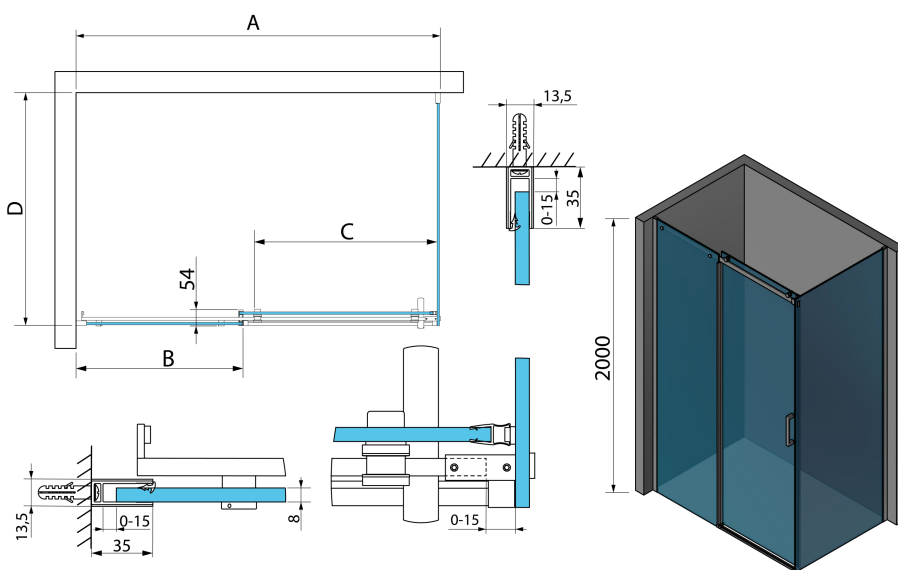

THRON SQUARE Rechteckige Duschkabine 1500x700 mm, quadratische Rollen

Bestellcode: TL1570-5002

Größe

Breite: 1500 mm
 Höhe: 2000 mm
 Tiefe: 700 mm

Eigenschaften

Garantie: 2 Jahre

Technisches Arbeitsblatt

MODEL	A	B	C	D
TL1070-500x	990-1020	458mm	396mm	680-695
TL1080-500x	990-1020	458mm	396mm	780-795
TL1090-500x	990-1020	458mm	396mm	880-895
TL1010-500x	990-1020	458mm	396mm	980-995
TL1170-500x	1090-1110	508mm	446mm	680-695
TL1180-500x	1090-1110	508mm	446mm	780-795
TL1190-500x	1090-1110	508mm	446mm	880-895
TL1110-500x	1090-1110	508mm	446mm	980-995
TL1270-500x	1190-1210	558mm	496mm	680-695
TL1280-500x	1190-1210	558mm	496mm	780-795
TL1290-500x	1190-1210	558mm	496mm	880-895
TL1210-500x	1190-1210	558mm	496mm	980-995
TL1370-500x	1290-1310	608mm	546mm	680-695
TL1380-500x	1290-1310	608mm	546mm	780-795

MODEL	A	B	C	D
TL1390-500x	1290-1310	608mm	546mm	880-895
TL1310-500x	1290-1310	608mm	546mm	980-995
TL1470-500x	1390-1410	658mm	596mm	680-695
TL1480-500x	1390-1410	658mm	596mm	780-795
TL1490-500x	1390-1410	658mm	596mm	880-895
TL1410-500x	1390-1410	658mm	596mm	980-995
TL1570-500x	1490-1510	708mm	646mm	680-695
TL1580-500x	1490-1510	708mm	646mm	780-795
TL1590-500x	1490-1510	708mm	646mm	880-895
TL1510-500x	1490-1510	708mm	646mm	980-995
TL1670-500x	1590-1610	808mm	646mm	680-695
TL1680-500x	1590-1610	808mm	646mm	780-795
TL1690-500x	1590-1610	808mm	646mm	880-895
TL1610-500x	1590-1610	808mm	646mm	980-995