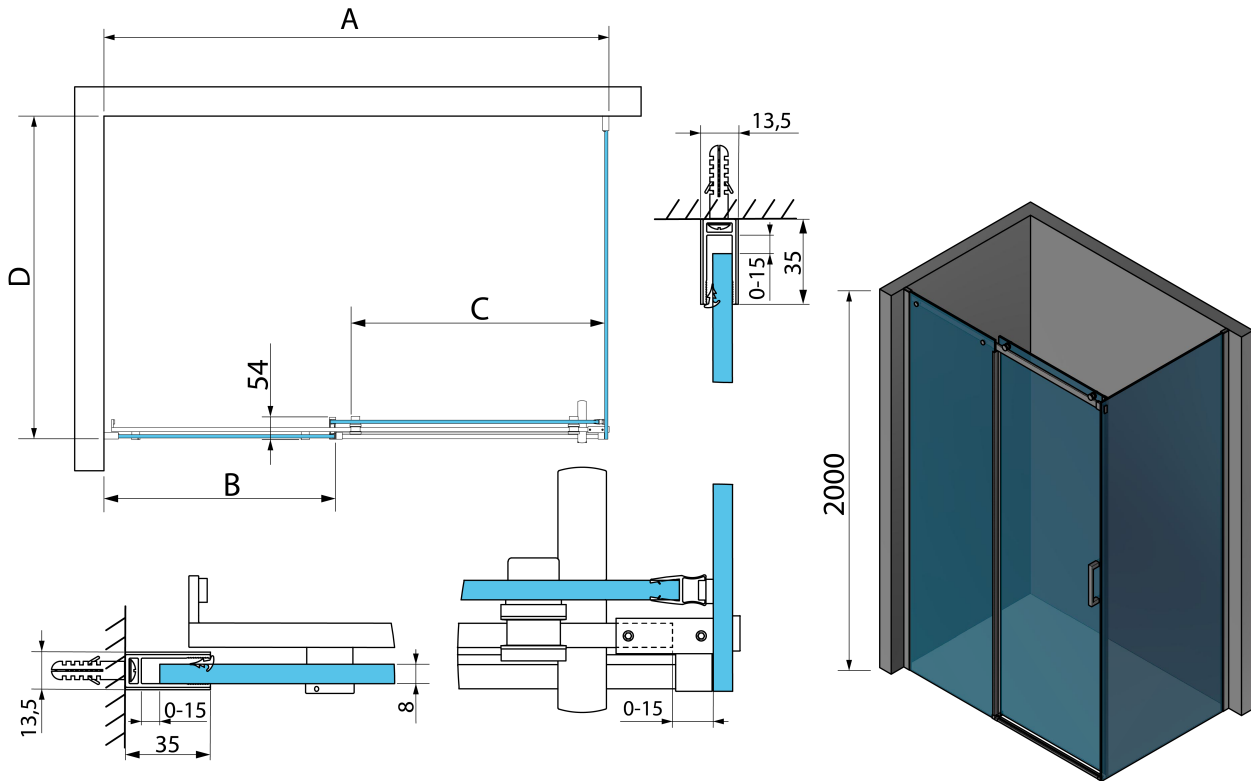

Tiefe: 1000 mm

Eigenschaften

Farbenprofil: Chrom - Poliertem Aluminium

Form: Rechteckige Duschtrennungen

Öffnungsarten: Schiebetür

Richtung der Öffnung: Universelle

Eingangsbreite: 596 mm

Glasfarbe: Klarglas

Glasbehandlung: Antidrop

Glasdicke: 8 mm

Eigenschaften: Rahmenloses Design

Gewicht / Stück: 98.1 kg

Verpackung: 3 Stück

Garantie: 2 Jahre

THRON SQUARE Rechteckige Duschkabine 1400x1000 mm, quadratische Rollen

Technisches Arbeitsblatt

MODEL	A	B	C	D
TL1070-500x	990-1020	458mm	396mm	680-695
TL1080-500x	990-1020	458mm	396mm	780-795
TL1090-500x	990-1020	458mm	396mm	880-895
TL1010-500x	990-1020	458mm	396mm	980-995
TL1170-500x	1090-1110	508mm	446mm	680-695
TL1180-500x	1090-1110	508mm	446mm	780-795
TL1190-500x	1090-1110	508mm	446mm	880-895
TL1110-500x	1090-1110	508mm	446mm	980-995
TL1270-500x	1190-1210	558mm	496mm	680-695
TL1280-500x	1190-1210	558mm	496mm	780-795
TL1290-500x	1190-1210	558mm	496mm	880-895
TL1210-500x	1190-1210	558mm	496mm	980-995
TL1370-500x	1290-1310	608mm	546mm	680-695
TL1380-500x	1290-1310	608mm	546mm	780-795

MODEL	A	B	C	D
TL1390-500x	1290-1310	608mm	546mm	880-895
TL1310-500x	1290-1310	608mm	546mm	980-995
TL1470-500x	1390-1410	658mm	596mm	680-695
TL1480-500x	1390-1410	658mm	596mm	780-795
TL1490-500x	1390-1410	658mm	596mm	880-895
TL1410-500x	1390-1410	658mm	596mm	980-995
TL1570-500x	1490-1510	708mm	646mm	680-695
TL1580-500x	1490-1510	708mm	646mm	780-795
TL1590-500x	1490-1510	708mm	646mm	880-895
TL1510-500x	1490-1510	708mm	646mm	980-995
TL1670-500x	1590-1610	808mm	646mm	680-695
TL1680-500x	1590-1610	808mm	646mm	780-795
TL1690-500x	1590-1610	808mm	646mm	880-895
TL1610-500x	1590-1610	808mm	646mm	980-995