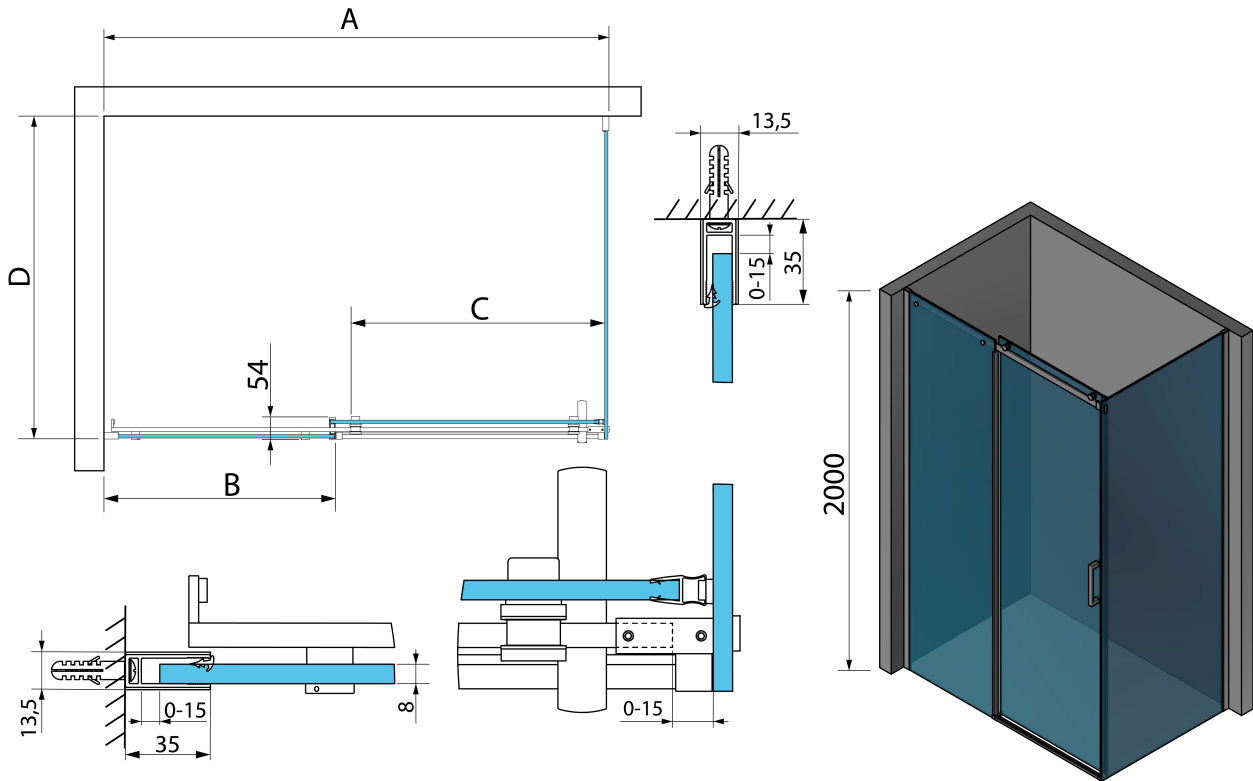

Tiefe: 800 mm

Eigenschaften

Farbenprofil: Chrom - Poliertem Aluminium

Form: Rechteckige Duschtrennungen

Öffnungsarten: Schiebetür

Richtung der Öffnung: Universelle

Eingangsbreite: 596 mm

Glasfarbe: Klarglas

Glasbehandlung: Antidrop

Glasdicke: 8 mm

Eigenschaften: Rahmenloses Design

Gewicht / Stück: 90.1 kg

Verpackung: 3 Stück

Garantie: 2 Jahre

THRON SQUARE Rechteckige Duschkabine 1400x800 mm, quadratische Rollen

Technisches Arbeitsblatt

MODEL	A	B	C	D
TL1070-500x	990-1020	458mm	396mm	680-695
TL1080-500x	990-1020	458mm	396mm	780-795
TL1090-500x	990-1020	458mm	396mm	880-895
TL1010-500x	990-1020	458mm	396mm	980-995
TL1170-500x	1090-1110	508mm	446mm	680-695
TL1180-500x	1090-1110	508mm	446mm	780-795
TL1190-500x	1090-1110	508mm	446mm	880-895
TL1110-500x	1090-1110	508mm	446mm	980-995
TL1270-500x	1190-1210	558mm	496mm	680-695
TL1280-500x	1190-1210	558mm	496mm	780-795
TL1290-500x	1190-1210	558mm	496mm	880-895
TL1210-500x	1190-1210	558mm	496mm	980-995
TL1370-500x	1290-1310	608mm	546mm	680-695
TL1380-500x	1290-1310	608mm	546mm	780-795

MODEL	A	B	C	D
TL1390-500x	1290-1310	608mm	546mm	880-895
TL1310-500x	1290-1310	608mm	546mm	980-995
TL1470-500x	1390-1410	658mm	596mm	680-695
TL1480-500x	1390-1410	658mm	596mm	780-795
TL1490-500x	1390-1410	658mm	596mm	880-895
TL1410-500x	1390-1410	658mm	596mm	980-995
TL1570-500x	1490-1510	708mm	646mm	680-695
TL1580-500x	1490-1510	708mm	646mm	780-795
TL1590-500x	1490-1510	708mm	646mm	880-895
TL1510-500x	1490-1510	708mm	646mm	980-995
TL1670-500x	1590-1610	808mm	646mm	680-695
TL1680-500x	1590-1610	808mm	646mm	780-795
TL1690-500x	1590-1610	808mm	646mm	880-895
TL1610-500x	1590-1610	808mm	646mm	980-995