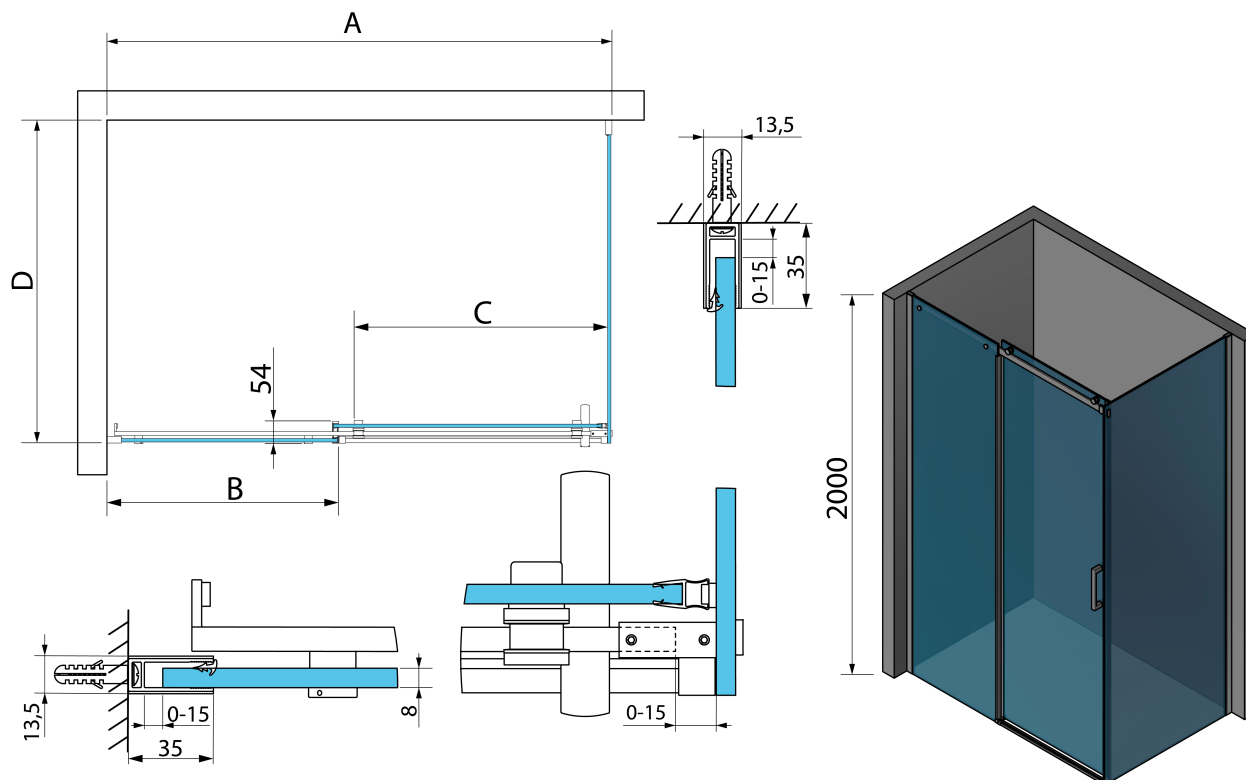

## Größe

**Breite:** 1300 mm  
**Höhe:** 2000 mm  
**Tiefe:** 900 mm

## Eigenschaften

**Farbenprofil:** Chrom - Poliertem Aluminium  
**Form:** Rechteckige Duschtrennungen  
**Öffnungsarten:** Schiebetür  
**Richtung der Öffnung:** Universelle  
**Eingangsbreite:** 546 mm  
**Glasfarbe:** Klarglas  
**Glasbehandlung:** Antidrop  
**Glasdicke:** 8 mm  
**Eigenschaften:** Rahmenloses Design  
**Gewicht / Stück:** 90.1 kg  
**Verpackung:** 3 Stück  
**Garantie:** 2 Jahre

Technisches Arbeitsblatt

MODEL	A	B	C	D
TL1070-500x	990-1020	458mm	396mm	680-695
TL1080-500x	990-1020	458mm	396mm	780-795
TL1090-500x	990-1020	458mm	396mm	880-895
TL1010-500x	990-1020	458mm	396mm	980-995
TL1170-500x	1090-1110	508mm	446mm	680-695
TL1180-500x	1090-1110	508mm	446mm	780-795
TL1190-500x	1090-1110	508mm	446mm	880-895
TL1110-500x	1090-1110	508mm	446mm	980-995
TL1270-500x	1190-1210	558mm	496mm	680-695
TL1280-500x	1190-1210	558mm	496mm	780-795
TL1290-500x	1190-1210	558mm	496mm	880-895
TL1210-500x	1190-1210	558mm	496mm	980-995
TL1370-500x	1290-1310	608mm	546mm	680-695
TL1380-500x	1290-1310	608mm	546mm	780-795

MODEL	A	B	C	D
TL1390-500x	1290-1310	608mm	546mm	880-895
TL1310-500x	1290-1310	608mm	546mm	980-995
TL1470-500x	1390-1410	658mm	596mm	680-695
TL1480-500x	1390-1410	658mm	596mm	780-795
TL1490-500x	1390-1410	658mm	596mm	880-895
TL1410-500x	1390-1410	658mm	596mm	980-995
TL1570-500x	1490-1510	708mm	646mm	680-695
TL1580-500x	1490-1510	708mm	646mm	780-795
TL1590-500x	1490-1510	708mm	646mm	880-895
TL1510-500x	1490-1510	708mm	646mm	980-995
TL1670-500x	1590-1610	808mm	646mm	680-695
TL1680-500x	1590-1610	808mm	646mm	780-795
TL1690-500x	1590-1610	808mm	646mm	880-895
TL1610-500x	1590-1610	808mm	646mm	980-995