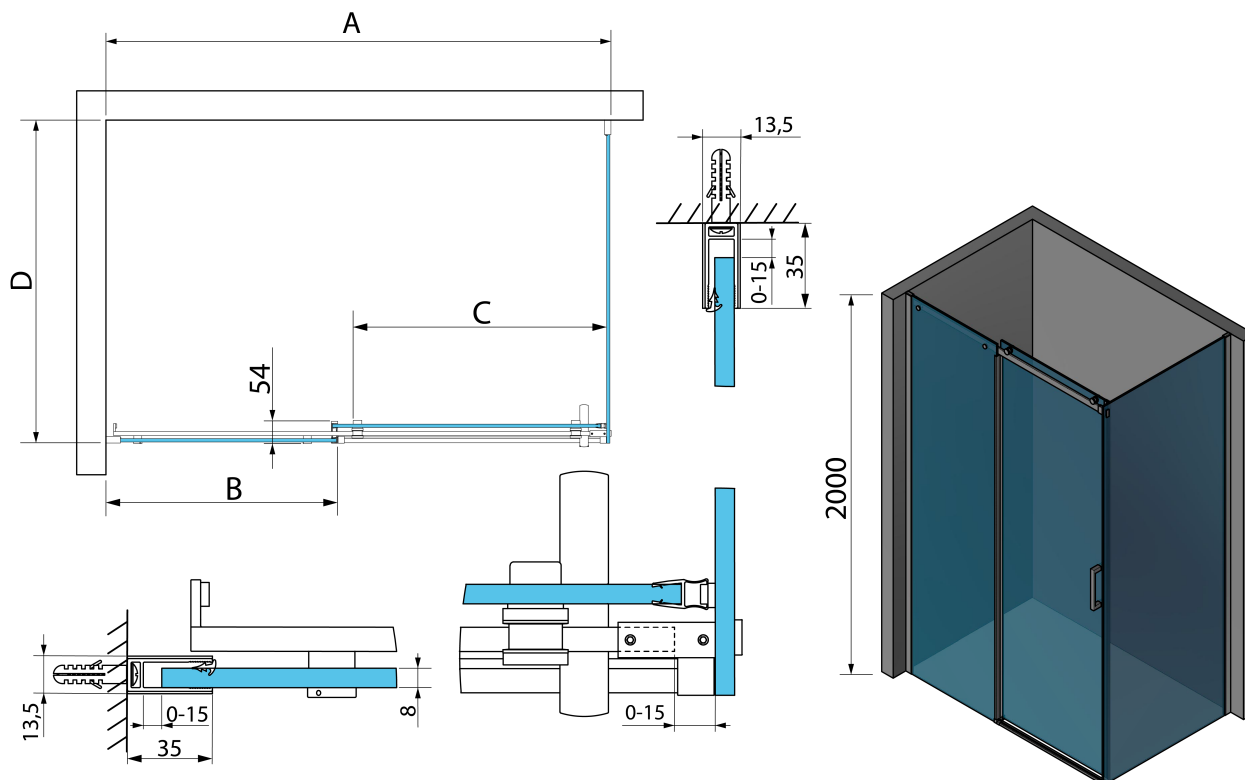

THRON SQUARE Rechteckige Duschkabine 1300x800 mm, quadratische Rollen

Bestellcode: TL1380-5002

Grundinformation

Marke: Polysan
Serie: THRON

Größe

Breite: 1300 mm
Höhe: 2000 mm
Tiefe: 800 mm

Eigenschaften

Farbenprofil: Chrom - Poliertem Aluminium
Form: Rechteckige Duschtrennungen
Öffnungsarten: Schiebetür
Richtung der Öffnung: Universelle
Eingangsbreite: 546 mm
Glasfarbe: Klarglas
Glasbehandlung: Antidrop
Glasdicke: 8 mm
Eigenschaften: Rahmenloses Design
Gewicht / Stück: 86.1 kg
Verpackung: 3 Stück
Garantie: 2 Jahre

Technisches Arbeitsblatt

MODEL	A	B	C	D
TL1070-500x	990-1020	458mm	396mm	680-695
TL1080-500x	990-1020	458mm	396mm	780-795
TL1090-500x	990-1020	458mm	396mm	880-895
TL1010-500x	990-1020	458mm	396mm	980-995
TL1170-500x	1090-1110	508mm	446mm	680-695
TL1180-500x	1090-1110	508mm	446mm	780-795
TL1190-500x	1090-1110	508mm	446mm	880-895
TL1110-500x	1090-1110	508mm	446mm	980-995
TL1270-500x	1190-1210	558mm	496mm	680-695
TL1280-500x	1190-1210	558mm	496mm	780-795
TL1290-500x	1190-1210	558mm	496mm	880-895
TL1210-500x	1190-1210	558mm	496mm	980-995
TL1370-500x	1290-1310	608mm	546mm	680-695
TL1380-500x	1290-1310	608mm	546mm	780-795

MODEL	A	B	C	D
TL1390-500x	1290-1310	608mm	546mm	880-895
TL1310-500x	1290-1310	608mm	546mm	980-995
TL1470-500x	1390-1410	658mm	596mm	680-695
TL1480-500x	1390-1410	658mm	596mm	780-795
TL1490-500x	1390-1410	658mm	596mm	880-895
TL1410-500x	1390-1410	658mm	596mm	980-995
TL1570-500x	1490-1510	708mm	646mm	680-695
TL1580-500x	1490-1510	708mm	646mm	780-795
TL1590-500x	1490-1510	708mm	646mm	880-895
TL1510-500x	1490-1510	708mm	646mm	980-995
TL1670-500x	1590-1610	808mm	646mm	680-695
TL1680-500x	1590-1610	808mm	646mm	780-795
TL1690-500x	1590-1610	808mm	646mm	880-895
TL1610-500x	1590-1610	808mm	646mm	980-995