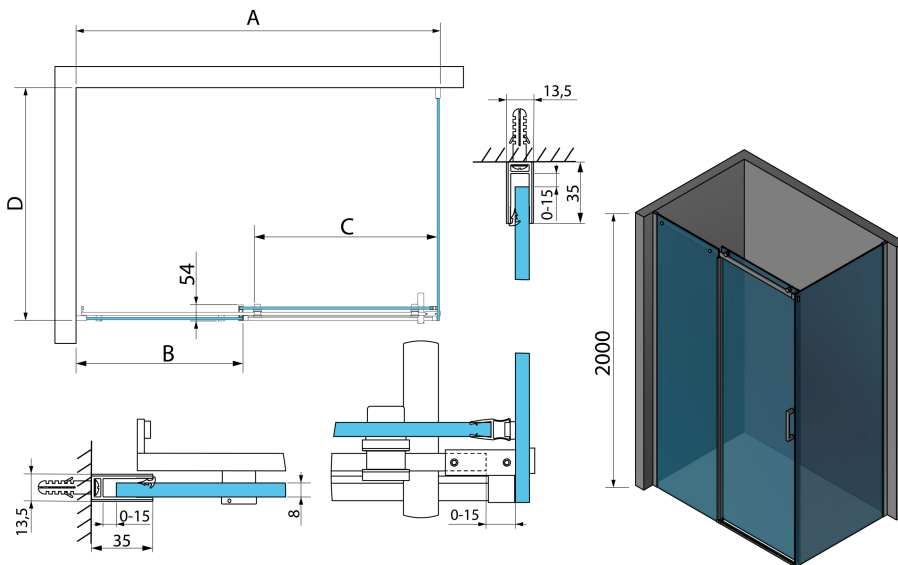

THRON SQUARE Rechteckige Duschkabine 1300x800 mm, quadratische Rollen

Bestellcode: TL1380-5002

Größe

Breite: 1300 mm
 Höhe: 2000 mm
 Tiefe: 800 mm

Eigenschaften

Garantie: 2 Jahre

Technisches Arbeitsblatt

MODEL	A	B	C	D
TL1070-500x	990-1020	458mm	396mm	680-695
TL1080-500x	990-1020	458mm	396mm	780-795
TL1090-500x	990-1020	458mm	396mm	880-895
TL1010-500x	990-1020	458mm	396mm	980-995
TL1170-500x	1090-1110	508mm	446mm	680-695
TL1180-500x	1090-1110	508mm	446mm	780-795
TL1190-500x	1090-1110	508mm	446mm	880-895
TL1110-500x	1090-1110	508mm	446mm	980-995
TL1270-500x	1190-1210	558mm	496mm	680-695
TL1280-500x	1190-1210	558mm	496mm	780-795
TL1290-500x	1190-1210	558mm	496mm	880-895
TL1210-500x	1190-1210	558mm	496mm	980-995
TL1370-500x	1290-1310	608mm	546mm	680-695
TL1380-500x	1290-1310	608mm	546mm	780-795

MODEL	A	B	C	D
TL1390-500x	1290-1310	608mm	546mm	880-895
TL1310-500x	1290-1310	608mm	546mm	980-995
TL1470-500x	1390-1410	658mm	596mm	680-695
TL1480-500x	1390-1410	658mm	596mm	780-795
TL1490-500x	1390-1410	658mm	596mm	880-895
TL1410-500x	1390-1410	658mm	596mm	980-995
TL1570-500x	1490-1510	708mm	646mm	680-695
TL1580-500x	1490-1510	708mm	646mm	780-795
TL1590-500x	1490-1510	708mm	646mm	880-895
TL1510-500x	1490-1510	708mm	646mm	980-995
TL1670-500x	1590-1610	808mm	646mm	680-695
TL1680-500x	1590-1610	808mm	646mm	780-795
TL1690-500x	1590-1610	808mm	646mm	880-895
TL1610-500x	1590-1610	808mm	646mm	980-995