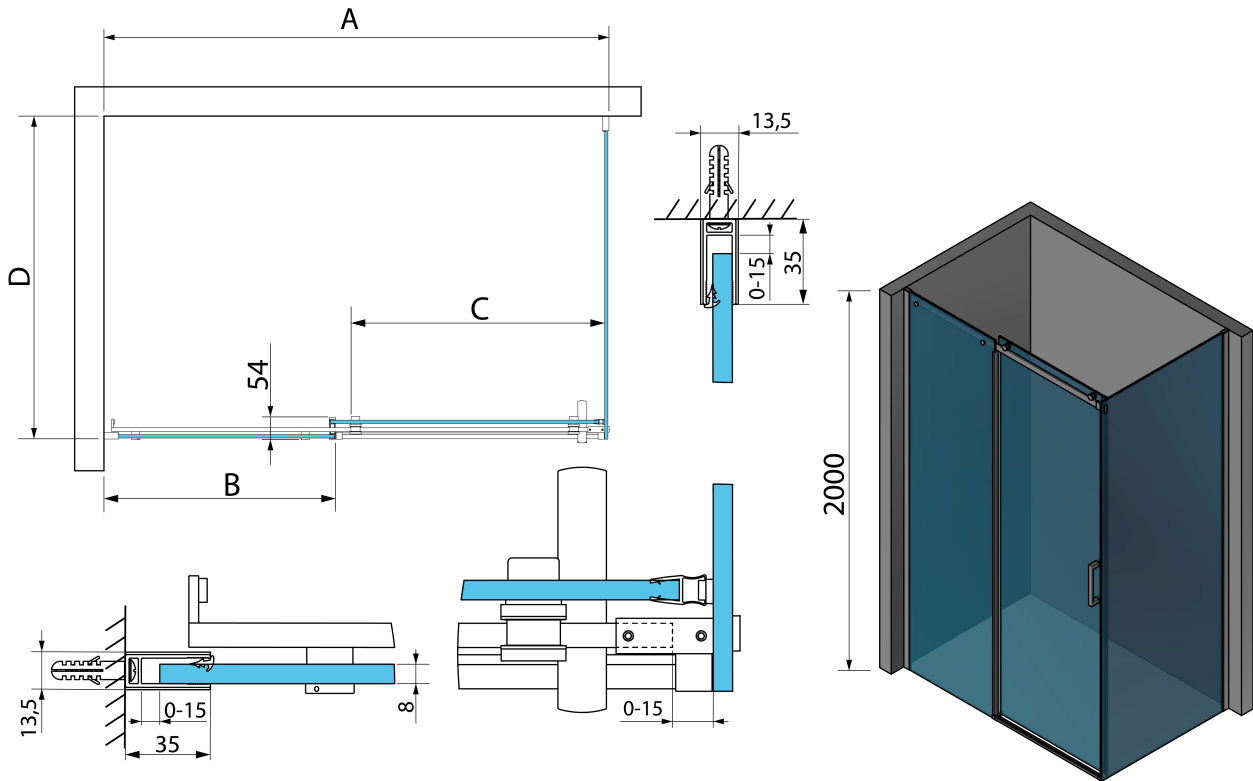

THRON SQUARE Rechteckige Duschkabine 1300x700 mm, quadratische Rollen

Bestellcode: TL1370-5002

Grundinformation

Marke: Polysan
Serie: THRON

Größe

Breite: 1300 mm
Höhe: 2000 mm
Tiefe: 700 mm

Eigenschaften

Farbenprofil: Chrom - Poliertem Aluminium
Form: Rechteckige Duschtrennungen
Öffnungsarten: Schiebetür
Richtung der Öffnung: Universelle
Eingangsbreite: 546 mm
Glasfarbe: Klarglas
Glasbehandlung: Antidrop
Glasdicke: 8 mm
Eigenschaften: Rahmenloses Design
Gewicht / Stück: 82.1 kg
Verpackung: 3 Stück
Garantie: 2 Jahre

THRON SQUARE Rechteckige Duschkabine 1300x700 mm, quadratische Rollen

Technisches Arbeitsblatt

MODEL	A	B	C	D
TL1070-500x	990-1020	458mm	396mm	680-695
TL1080-500x	990-1020	458mm	396mm	780-795
TL1090-500x	990-1020	458mm	396mm	880-895
TL1010-500x	990-1020	458mm	396mm	980-995
TL1170-500x	1090-1110	508mm	446mm	680-695
TL1180-500x	1090-1110	508mm	446mm	780-795
TL1190-500x	1090-1110	508mm	446mm	880-895
TL1110-500x	1090-1110	508mm	446mm	980-995
TL1270-500x	1190-1210	558mm	496mm	680-695
TL1280-500x	1190-1210	558mm	496mm	780-795
TL1290-500x	1190-1210	558mm	496mm	880-895
TL1210-500x	1190-1210	558mm	496mm	980-995
TL1370-500x	1290-1310	608mm	546mm	680-695
TL1380-500x	1290-1310	608mm	546mm	780-795

MODEL	A	B	C	D
TL1390-500x	1290-1310	608mm	546mm	880-895
TL1310-500x	1290-1310	608mm	546mm	980-995
TL1470-500x	1390-1410	658mm	596mm	680-695
TL1480-500x	1390-1410	658mm	596mm	780-795
TL1490-500x	1390-1410	658mm	596mm	880-895
TL1410-500x	1390-1410	658mm	596mm	980-995
TL1570-500x	1490-1510	708mm	646mm	680-695
TL1580-500x	1490-1510	708mm	646mm	780-795
TL1590-500x	1490-1510	708mm	646mm	880-895
TL1510-500x	1490-1510	708mm	646mm	980-995
TL1670-500x	1590-1610	808mm	646mm	680-695
TL1680-500x	1590-1610	808mm	646mm	780-795
TL1690-500x	1590-1610	808mm	646mm	880-895
TL1610-500x	1590-1610	808mm	646mm	980-995