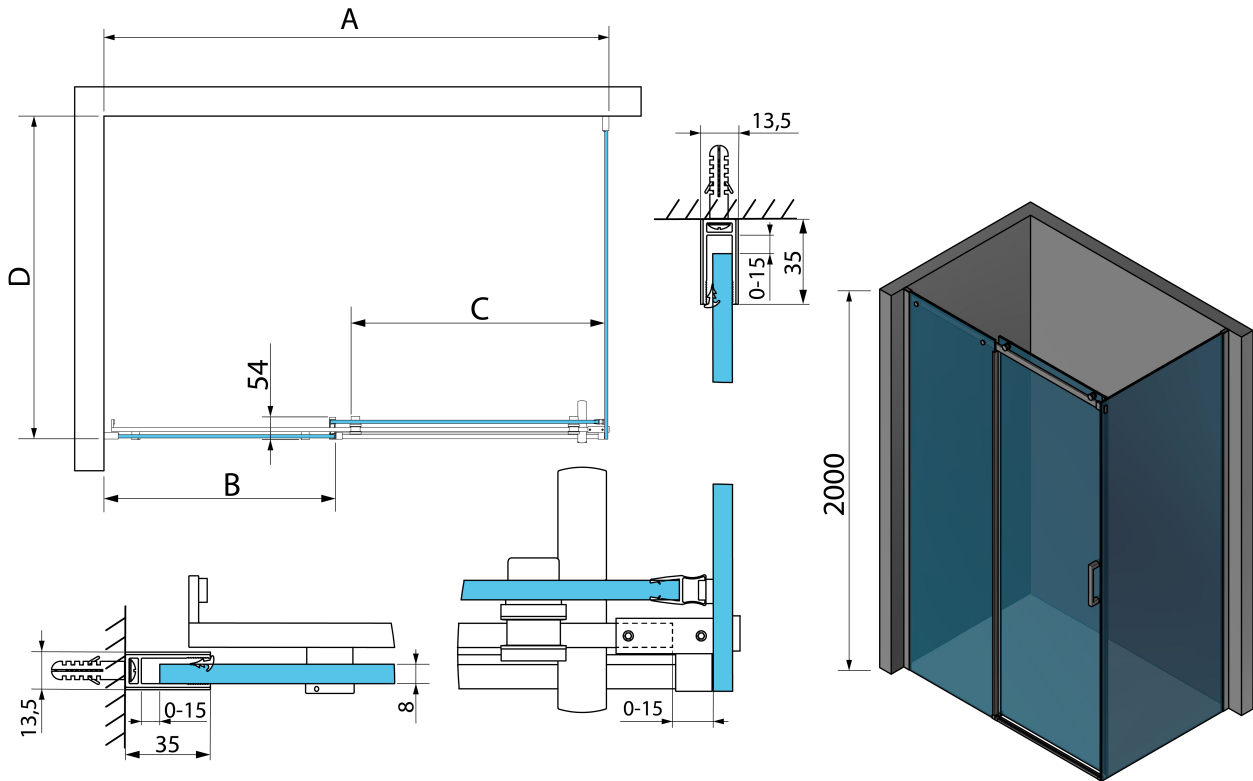

THRON SQUARE Rechteckige Duschkabine 1200x800 mm, quadratische Rollen

Bestellcode: TL1280-5002

Grundinformation

Marke: Polysan

Serie: THRON

Größe

Breite: 1200 mm

Höhe: 2000 mm

Tiefe: 800 mm

Eigenschaften

Farbenprofil: Chrom - Poliertem Aluminium

Form: Rechteckige Duschtrennungen

Öffnungsarten: Schiebetür

Richtung der Öffnung: Universelle

Eingangsbreite: 496 mm

Glasfarbe: Klarglas

Glasbehandlung: Antidrop

Glasdicke: 8 mm

Eigenschaften: Rahmenloses Design

Gewicht / Stück: 82.1 kg

Verpackung: 3 Stück

Garantie: 2 Jahre

THRON SQUARE Rechteckige Duschkabine 1200x800 mm, quadratische Rollen

Technisches Arbeitsblatt

MODEL	A	B	C	D
TL1070-500x	990-1020	458mm	396mm	680-695
TL1080-500x	990-1020	458mm	396mm	780-795
TL1090-500x	990-1020	458mm	396mm	880-895
TL1010-500x	990-1020	458mm	396mm	980-995
TL1170-500x	1090-1110	508mm	446mm	680-695
TL1180-500x	1090-1110	508mm	446mm	780-795
TL1190-500x	1090-1110	508mm	446mm	880-895
TL1110-500x	1090-1110	508mm	446mm	980-995
TL1270-500x	1190-1210	558mm	496mm	680-695
TL1280-500x	1190-1210	558mm	496mm	780-795
TL1290-500x	1190-1210	558mm	496mm	880-895
TL1210-500x	1190-1210	558mm	496mm	980-995
TL1370-500x	1290-1310	608mm	546mm	680-695
TL1380-500x	1290-1310	608mm	546mm	780-795