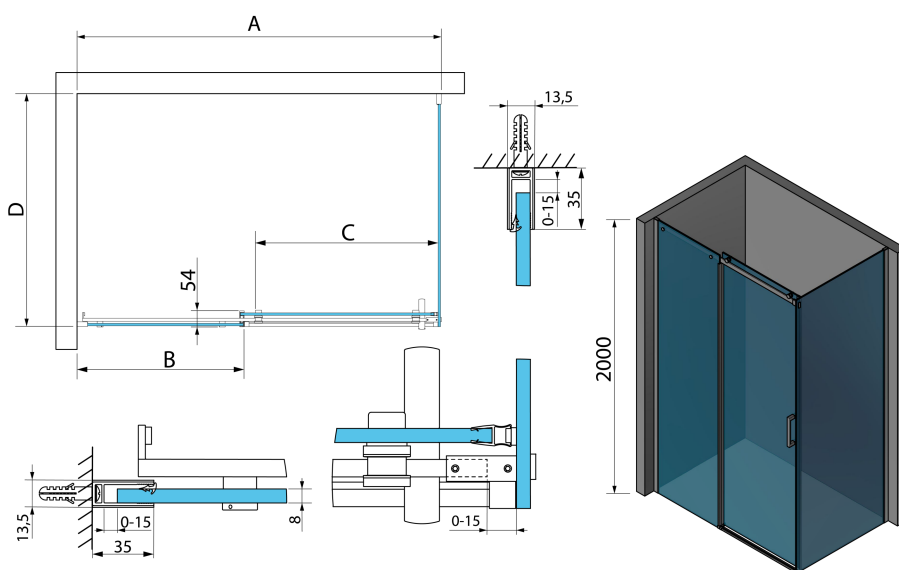

THRON SQUARE Rechteckige Duschkabine 1200x800 mm, quadratische Rollen

Bestellcode: TL1280-5002

Größe

Breite: 1200 mm
 Höhe: 2000 mm
 Tiefe: 800 mm

Eigenschaften

Garantie: 2 Jahre

Technisches Arbeitsblatt

MODEL	A	B	C	D
TL1070-500x	990-1020	458mm	396mm	680-695
TL1080-500x	990-1020	458mm	396mm	780-795
TL1090-500x	990-1020	458mm	396mm	880-895
TL1010-500x	990-1020	458mm	396mm	980-995
TL1170-500x	1090-1110	508mm	446mm	680-695
TL1180-500x	1090-1110	508mm	446mm	780-795
TL1190-500x	1090-1110	508mm	446mm	880-895
TL1110-500x	1090-1110	508mm	446mm	980-995
TL1270-500x	1190-1210	558mm	496mm	680-695
TL1280-500x	1190-1210	558mm	496mm	780-795
TL1290-500x	1190-1210	558mm	496mm	880-895
TL1210-500x	1190-1210	558mm	496mm	980-995
TL1370-500x	1290-1310	608mm	546mm	680-695
TL1380-500x	1290-1310	608mm	546mm	780-795

MODEL	A	B	C	D
TL1390-500x	1290-1310	608mm	546mm	880-895
TL1310-500x	1290-1310	608mm	546mm	980-995
TL1470-500x	1390-1410	658mm	596mm	680-695
TL1480-500x	1390-1410	658mm	596mm	780-795
TL1490-500x	1390-1410	658mm	596mm	880-895
TL1410-500x	1390-1410	658mm	596mm	980-995
TL1570-500x	1490-1510	708mm	646mm	680-695
TL1580-500x	1490-1510	708mm	646mm	780-795
TL1590-500x	1490-1510	708mm	646mm	880-895
TL1510-500x	1490-1510	708mm	646mm	980-995
TL1670-500x	1590-1610	808mm	646mm	680-695
TL1680-500x	1590-1610	808mm	646mm	780-795
TL1690-500x	1590-1610	808mm	646mm	880-895
TL1610-500x	1590-1610	808mm	646mm	980-995