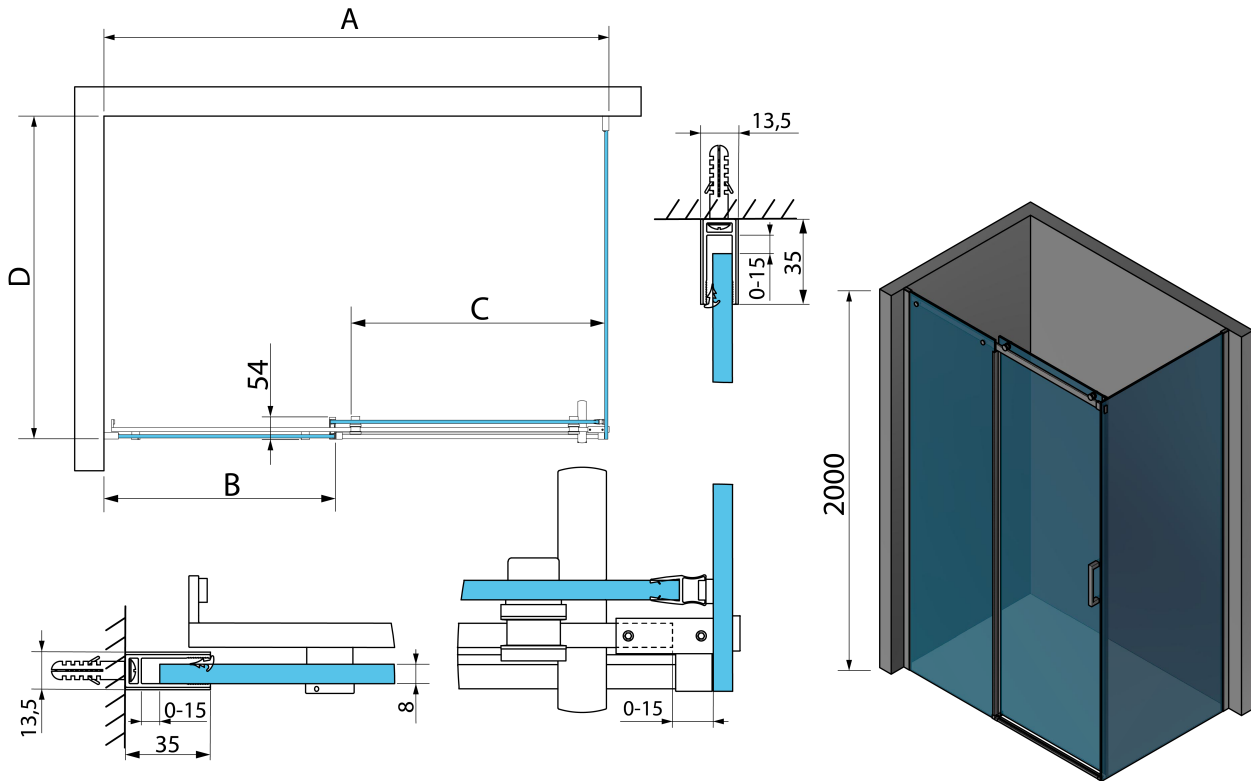

THRON SQUARE Rechteckige Duschkabine 1200x700 mm, quadratische Rollen

Technisches Arbeitsblatt

MODEL	A	B	C	D
TL1070-500x	990-1020	458mm	396mm	680-695
TL1080-500x	990-1020	458mm	396mm	780-795
TL1090-500x	990-1020	458mm	396mm	880-895
TL1010-500x	990-1020	458mm	396mm	980-995
TL1170-500x	1090-1110	508mm	446mm	680-695
TL1180-500x	1090-1110	508mm	446mm	780-795
TL1190-500x	1090-1110	508mm	446mm	880-895
TL1110-500x	1090-1110	508mm	446mm	980-995
TL1270-500x	1190-1210	558mm	496mm	680-695
TL1280-500x	1190-1210	558mm	496mm	780-795
TL1290-500x	1190-1210	558mm	496mm	880-895
TL1210-500x	1190-1210	558mm	496mm	980-995
TL1370-500x	1290-1310	608mm	546mm	680-695
TL1380-500x	1290-1310	608mm	546mm	780-795

MODEL	A	B	C	D
TL1390-500x	1290-1310	608mm	546mm	880-895
TL1310-500x	1290-1310	608mm	546mm	980-995
TL1470-500x	1390-1410	658mm	596mm	680-695
TL1480-500x	1390-1410	658mm	596mm	780-795
TL1490-500x	1390-1410	658mm	596mm	880-895
TL1410-500x	1390-1410	658mm	596mm	980-995
TL1570-500x	1490-1510	708mm	646mm	680-695
TL1580-500x	1490-1510	708mm	646mm	780-795
TL1590-500x	1490-1510	708mm	646mm	880-895
TL1510-500x	1490-1510	708mm	646mm	980-995
TL1670-500x	1590-1610	808mm	646mm	680-695
TL1680-500x	1590-1610	808mm	646mm	780-795
TL1690-500x	1590-1610	808mm	646mm	880-895
TL1610-500x	1590-1610	808mm	646mm	980-995