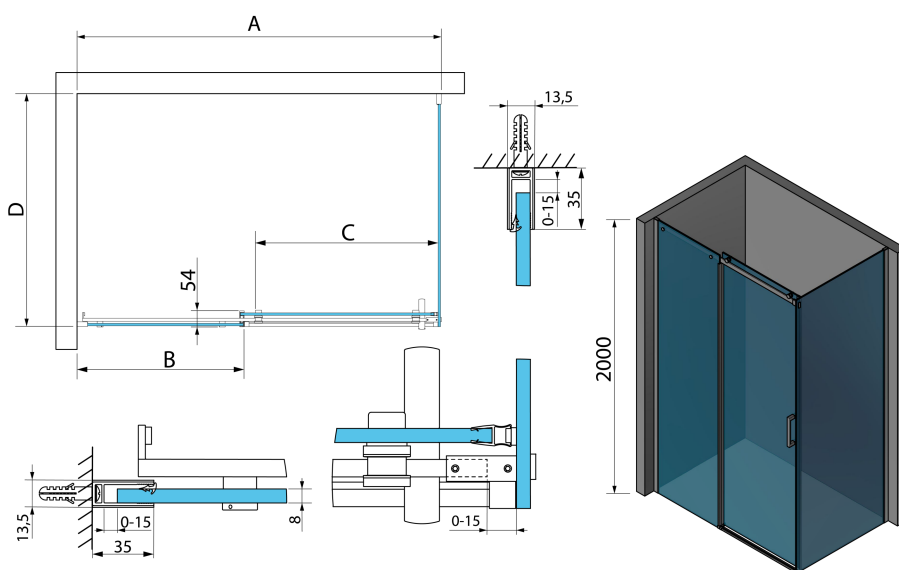

THRON SQUARE Rechteckige Duschkabine 1200x700 mm, quadratische Rollen

Bestellcode: TL1270-5002

Größe

Breite: 1200 mm
 Höhe: 2000 mm
 Tiefe: 700 mm

Eigenschaften

Garantie: 2 Jahre

Technisches Arbeitsblatt

MODEL	A	B	C	D
TL1070-500x	990-1020	458mm	396mm	680-695
TL1080-500x	990-1020	458mm	396mm	780-795
TL1090-500x	990-1020	458mm	396mm	880-895
TL1010-500x	990-1020	458mm	396mm	980-995
TL1170-500x	1090-1110	508mm	446mm	680-695
TL1180-500x	1090-1110	508mm	446mm	780-795
TL1190-500x	1090-1110	508mm	446mm	880-895
TL1110-500x	1090-1110	508mm	446mm	980-995
TL1270-500x	1190-1210	558mm	496mm	680-695
TL1280-500x	1190-1210	558mm	496mm	780-795
TL1290-500x	1190-1210	558mm	496mm	880-895
TL1210-500x	1190-1210	558mm	496mm	980-995
TL1370-500x	1290-1310	608mm	546mm	680-695
TL1380-500x	1290-1310	608mm	546mm	780-795

MODEL	A	B	C	D
TL1390-500x	1290-1310	608mm	546mm	880-895
TL1310-500x	1290-1310	608mm	546mm	980-995
TL1470-500x	1390-1410	658mm	596mm	680-695
TL1480-500x	1390-1410	658mm	596mm	780-795
TL1490-500x	1390-1410	658mm	596mm	880-895
TL1410-500x	1390-1410	658mm	596mm	980-995
TL1570-500x	1490-1510	708mm	646mm	680-695
TL1580-500x	1490-1510	708mm	646mm	780-795
TL1590-500x	1490-1510	708mm	646mm	880-895
TL1510-500x	1490-1510	708mm	646mm	980-995
TL1670-500x	1590-1610	808mm	646mm	680-695
TL1680-500x	1590-1610	808mm	646mm	780-795
TL1690-500x	1590-1610	808mm	646mm	880-895
TL1610-500x	1590-1610	808mm	646mm	980-995