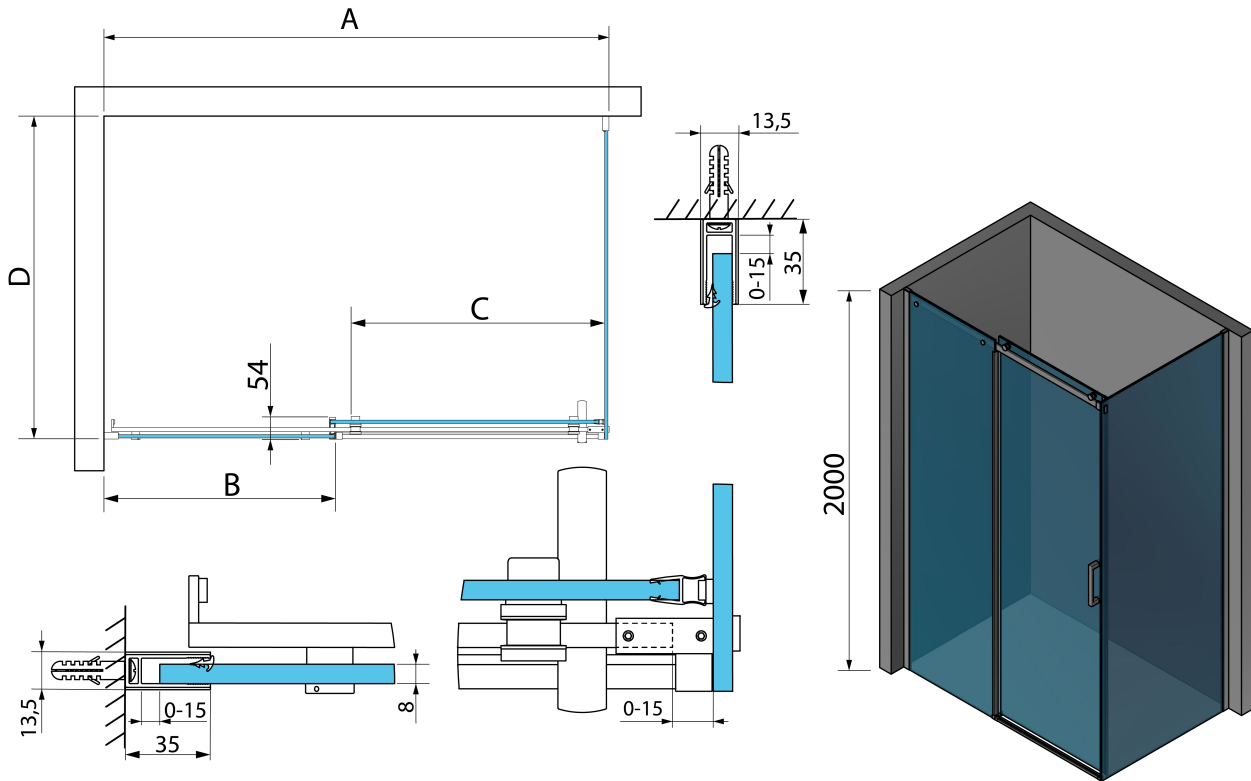

THRON SQUARE Rechteckige Duschkabine 1100x800 mm, quadratische Rollen

Bestellcode: TL1180-5002

Grundinformation

Marke: Polysan

Serie: THRON

Größe

Breite: 1100 mm

Höhe: 2000 mm

Tiefe: 800 mm

Eigenschaften

Farbenprofil: Chrom - Poliertem Aluminium

Form: Rechteckige Duschtrennungen

Öffnungsarten: Schiebetür

Richtung der Öffnung: Universelle

Eingangsbreite: 446 mm

Glasfarbe: Klarglas

Glasbehandlung: Antidrop

Glasdicke: 8 mm

Eigenschaften: Rahmenloses Design

Gewicht / Stück: 78.1 kg

Verpackung: 3 Stück

Garantie: 2 Jahre

THRON SQUARE Rechteckige Duschkabine 1100x800 mm, quadratische Rollen

Technisches Arbeitsblatt

MODEL	A	B	C	D
TL1070-500x	990-1020	458mm	396mm	680-695
TL1080-500x	990-1020	458mm	396mm	780-795
TL1090-500x	990-1020	458mm	396mm	880-895
TL1010-500x	990-1020	458mm	396mm	980-995
TL1170-500x	1090-1110	508mm	446mm	680-695
TL1180-500x	1090-1110	508mm	446mm	780-795
TL1190-500x	1090-1110	508mm	446mm	880-895
TL1110-500x	1090-1110	508mm	446mm	980-995
TL1270-500x	1190-1210	558mm	496mm	680-695
TL1280-500x	1190-1210	558mm	496mm	780-795
TL1290-500x	1190-1210	558mm	496mm	880-895
TL1210-500x	1190-1210	558mm	496mm	980-995
TL1370-500x	1290-1310	608mm	546mm	680-695
TL1380-500x	1290-1310	608mm	546mm	780-795