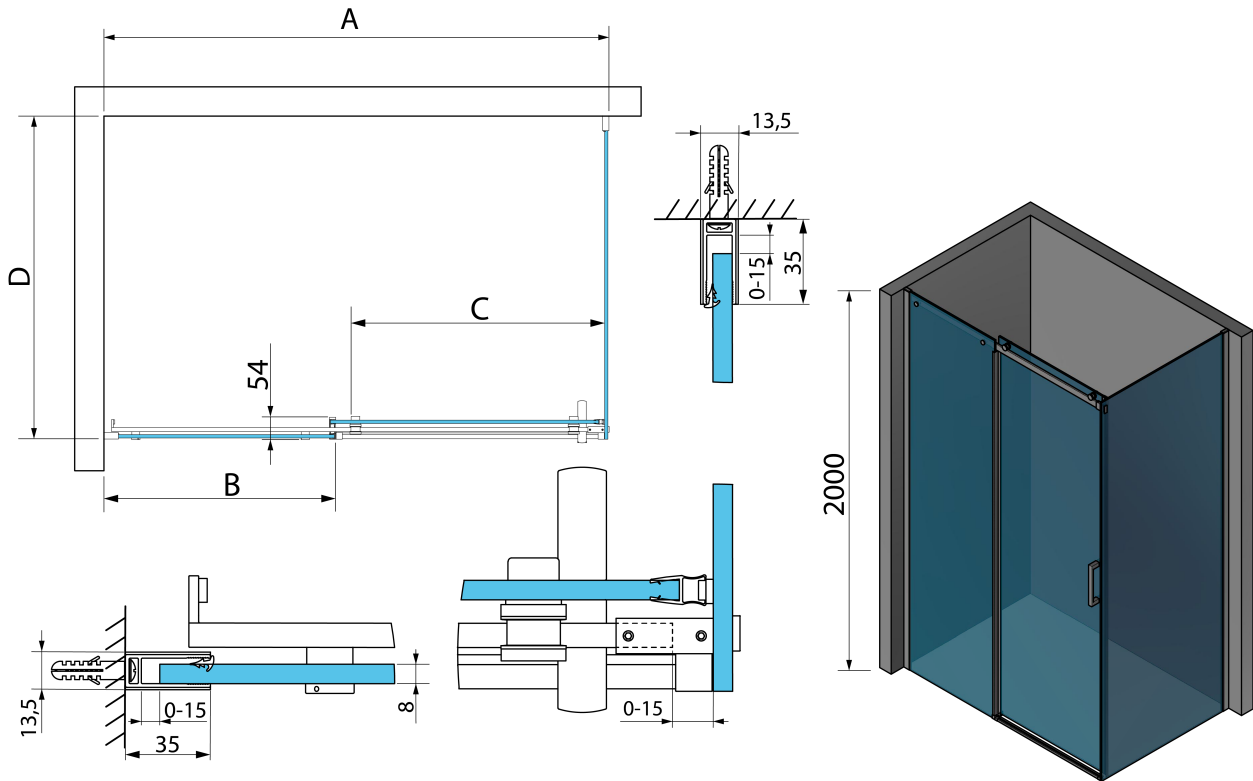

THRON SQUARE Rechteckige Duschkabine 1100x700 mm, quadratische Rollen

Bestellcode: TL1170-5002

Grundinformation

Marke: Polysan

Serie: THRON

Größe

Breite: 1100 mm

Höhe: 2000 mm

Tiefe: 700 mm

Eigenschaften

Farbenprofil: Chrom - Poliertem Aluminium

Form: Rechteckige Duschtrennungen

Öffnungsarten: Schiebetür

Richtung der Öffnung: Universelle

Eingangsbreite: 446 mm

Glasfarbe: Klarglas

Glasbehandlung: Antidrop

Glasdicke: 8 mm

Eigenschaften: Rahmenloses Design

Gewicht / Stück: 74.1 kg

Verpackung: 3 Stück

Garantie: 2 Jahre

THRON SQUARE Rechteckige Duschkabine 1100x700 mm, quadratische Rollen

Technisches Arbeitsblatt

MODEL	A	B	C	D
TL1070-500x	990-1020	458mm	396mm	680-695
TL1080-500x	990-1020	458mm	396mm	780-795
TL1090-500x	990-1020	458mm	396mm	880-895
TL1010-500x	990-1020	458mm	396mm	980-995
TL1170-500x	1090-1110	508mm	446mm	680-695
TL1180-500x	1090-1110	508mm	446mm	780-795
TL1190-500x	1090-1110	508mm	446mm	880-895
TL1110-500x	1090-1110	508mm	446mm	980-995
TL1270-500x	1190-1210	558mm	496mm	680-695
TL1280-500x	1190-1210	558mm	496mm	780-795
TL1290-500x	1190-1210	558mm	496mm	880-895
TL1210-500x	1190-1210	558mm	496mm	980-995
TL1370-500x	1290-1310	608mm	546mm	680-695
TL1380-500x	1290-1310	608mm	546mm	780-795